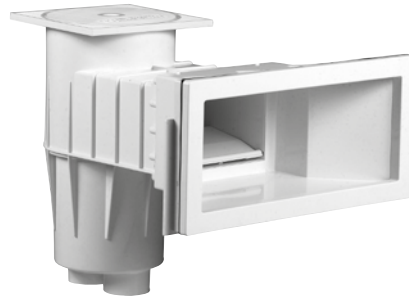

# Skimmer - Cofies

3111

3119

Dimensión Skimmer - boca pequeña 3111

Dimensión Skimmer - boca grande 3119

PREMIUM COFIES  
SKIMMER

Descripción	Cota de pasamuros	Ref. Hormigón	Ref. Liner	Accesorio
Skimmer boca pequeña	139 mm	3110	3111*	-
Skimmer boca grande	311 mm	3118	3119*	-
Alargador a la unidad	-	SKX16001BE	SKX16001VE	-
Cola ABS (200 ml) (56 cm)	-	-	-	11925