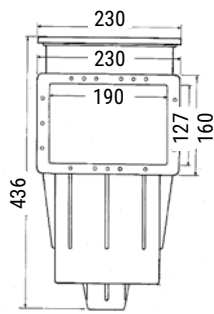

# Skimmer - Cofies

3111

3119

Dimensión Skimmer - boca pequeña 3111

Dimensión Skimmer - boca grande 3119

PREMIUM COFIES  
SKIMMER

Descripción	Cota de pasamuros	Ref. Hormigón	Ref. Liner	Accesorio
Skimmer boca pequeña	139 mm	3110	3111*	-
Skimmer boca grande	311 mm	3118	3119*	-
Alargador a la unidad	-	SKX16001BE	SKX16001VE	-
Cola ABS (200 ml) (56 cm)	-	-	-	11925