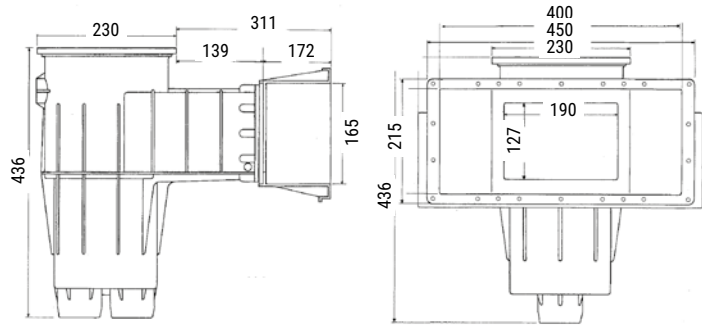

# Skimmer - Cofies

3111

3119

Dimensión Skimmer - boca pequeña 3111

Dimensión Skimmer - boca grande 3119

PREMIUM COFIES  
SKIMMER

Descripción	Cota de pasamuros	Ref. Hormigón	Ref. Liner	Accesorio
Skimmer boca pequeña	139 mm	3110	3111*	-
Skimmer boca grande	311 mm	3118	3119*	-
Alargador a la unidad	-	SKX16001BE	SKX16001VE	-
Cola ABS (200 ml) (56 cm)	-	-	-	11925