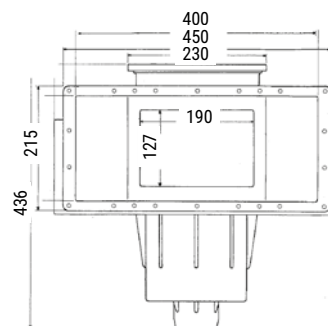

Skimmer - Cofies

3111

3119

Skimmer petite meurtrière - 3111

Skimmer grande meurtrière - 3119

SKIMMER
PREMIUM COFIES

Descriptif	Côte de traversée	Réf. Béton	Réf. Liner	Accessoire
Skimmer petite meurtrière	139 mm	3110	3111*	-
Skimmer grande meurtrière	311 mm	3118	3119*	-
Rallonge à l'unité	-	SKX16001BE	SKX16001VE	-
Colle ABS (200 ml) (56 cm)	-	-	-	11925