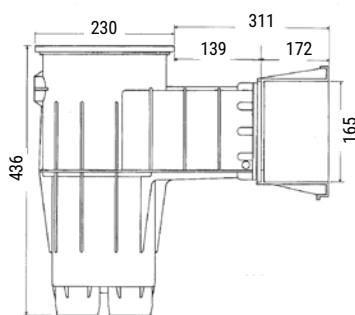

Skimmer - Cofies

3111

3119

Skimmer petite meurtrière - 3111

Skimmer grande meurtrière - 3119

SKIMMER
PREMIUM COFIES

Descriptif	Côte de traversée	Réf. Béton	Réf. Liner	Accessoire
Skimmer petite meurtrière	139 mm	3110	3111*	-
Skimmer grande meurtrière	311 mm	3118	3119*	-
Rallonge à l'unité	-	SKX16001BE	SKX16001VE	-
Colle ABS (200 ml) (56 cm)	-	-	-	11925