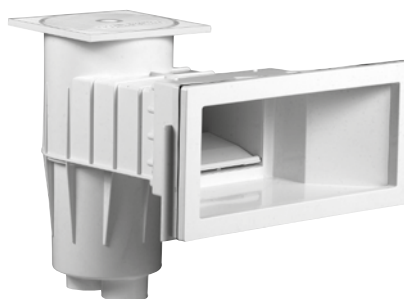

Skimmer - Cofies

3111

3119

Skimmer petite meurtrière - 3111

Skimmer grande meurtrière - 3119

SKIMMER
PREMIUM COFIES

Descriptif	Côte de traversée	Réf. Béton	Réf. Liner	Accessoire
Skimmer petite meurtrière	139 mm	3110	3111*	-
Skimmer grande meurtrière	311 mm	3118	3119*	-
Rallonge à l'unité	-	SKX16001BE	SKX16001VE	-
Colle ABS (200 ml) (56 cm)	-	-	-	11925