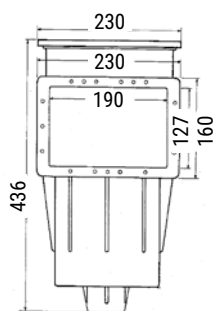

Skimmer - Cofies

3111

3119

Skimmer petite meurtrière - 3111

Skimmer grande meurtrière - 3119

SKIMMER
PREMIUM COFIES

Descriptif	Côte de traversée	Réf. Béton	Réf. Liner	Accessoire
Skimmer petite meurtrière	139 mm	3110	3111*	-
Skimmer grande meurtrière	311 mm	3118	3119*	-
Rallonge à l'unité	-	SKX16001BE	SKX16001VE	-
Colle ABS (200 ml) (56 cm)	-	-	-	11925