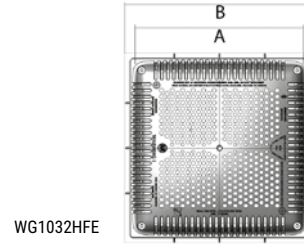

Accesorios para sumideros

AÑOS DE GARANTÍA

3 ESTÁNDAR