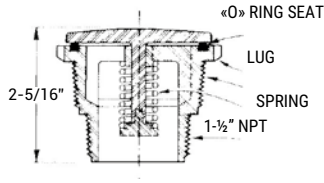

Accesorios para sumideros

AÑOS DE GARANTÍA

3 ESTÁNDAR