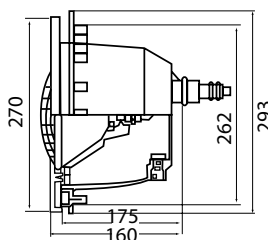

Le flange ColorLogic® e CrystaLogic® sono disponibili in 4 colori diversi: grigio scuro, grigio, sabbia e bianco

Telecomando 502730RC

Descrizione	3478PLDBL3	3481PLDBL3	3481PLDBL3DGR	3481PLDBL3LG	3481PLDBL3SA	3478LDRGB3	3481LDRGB3	3481LDRGB3DGR	3481LDRGB3LG	3481LDRGB3SA
Consumo in W	13 W					16 W				
Alimentazione	12 V CA									
N. di LED	60					90				
Lumen	1450					600				
Angolo di dispersione	120°									
Bianco / RGB	Bianco freddo (6500K)					RGB				
Tecnologia LED	CrystaLogic					ColorLogic (16 programmi, sincronizzazione, memorizzazione)				
Applicazione	Cemento	Liner				Cemento	Liner			
Pezzi colorati										
Corpo in plastica	COFIES / HAYWARD®									
Radiofrequenza	No					Si (incluso)				
Telecomando	No									
Efficacia energetica	Questo dispositivo di illuminazione per piscina contiene una sorgente luminosa a LED estraibile di tipo ALP01 e classe energetica (D)					Questa luce RGB non è interessata dai regolamenti EU2019/2015 e EU2019/2020				
Telecomando proiettore a LED (Frequenza radio)						502730RC				

PROIETTORE A LED PAR56 BIANCO E RGB

OPZIONI DISPONIBILI

Cemento (dimensioni in mm)

Liner (dimensioni in mm)

Lampadine (dimensioni in mm)