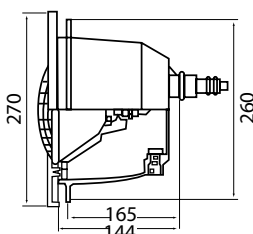

Le flange ColorLogic® e CrystaLogic® sono disponibili in 4 colori diversi: grigio scuro, grigio, sabbia e bianco

Telecomando 502730RC

Descrizione	3478PLDBL3	3481PLDBL3	3481PLDBL3DGR	3481PLDBL3LG	3481PLDBL3SA	3478LDRGB3	3481LDRGB3	3481LDRGB3DGR	3481LDRGB3LG	3481LDRGB3SA
Consumo in W	13 W					16 W				
Alimentazione	12 V CA									
N. di LED	60					90				
Lumen	1450					600				
Angolo di dispersione	120°									
Bianco / RGB	Bianco freddo (6500K)					RGB				
Tecnologia LED	CrystaLogic					ColorLogic (16 programmi, sincronizzazione, memorizzazione)				
Applicazione	Cemento	Liner				Cemento	Liner			
Pezzi colorati										
Corpo in plastica	COFIES / HAYWARD®									
Radiofrequenza	No					Si (incluso)				
Telecomando	No									
Efficacia energetica	Questo dispositivo di illuminazione per piscina contiene una sorgente luminosa a LED estraibile di tipo ALP01 e classe energetica (D)					Questa luce RGB non è interessata dai regolamenti EU2019/2015 e EU2019/2020				
Telecomando proiettore a LED (Frequenza radio)						502730RC				

PROIETTORE A LED PAR56 BIANCO E RGB

OPZIONI DISPONIBILI

Cemento (dimensioni in mm)

Liner (dimensioni in mm)

Lampadine (dimensioni in mm)