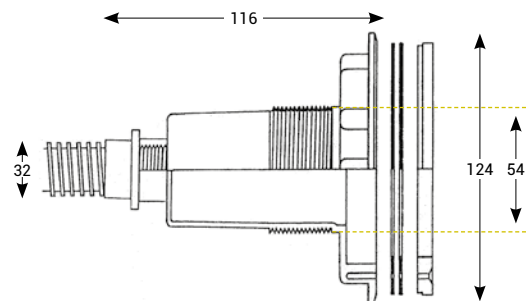

Blanc
Application Liner

RVB
Application Béton

MINIPROJECTEUR À LED BLANC ET RVB

Description	3424LEDBL	3429LEDBL	3424LEDRGB	3429LEDRGB
Consommation en W	18 W		15 W	
Alimentation	12 VCA			
Nb de LED	3			
Lumens	680		360	
Angle de diffusion	120°			
Blanc / RVB	Blanc froid (6500 K)		RVB	
Technologie LED	CrystaLogic		ColorLogic	
Application	Béton	Liner	Béton	Liner
Pièces colorées				
Corps plastique	COFIES / HAYWARD®			
Radiofréquence	Non			
Télécommande	Non			
Efficacité énergétique	Ce projecteur est composé d'une source lumineuse de type ALP04 et de classe énergétique E		Ce luminaire RGB n'est pas concerné par les règlements EU2019/2015 et EU2019/2020	

Béton (dimensions en mm)

Liner (dimensions en mm)