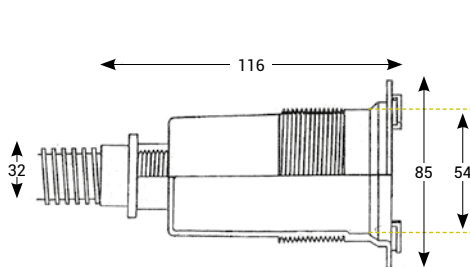

Projecteur mini LED - Cofies

ANNÉES DE GARANTIE

DES MINIPROJECTEURS À LED POUR UNE MAXI LUMINOSITÉ !

- Nos projecteurs à LED existent **en version mini**, blanc et couleur.
- Notre gamme de miniprojecteurs à LED s'intègre dans les piscines de toute forme et de tout type (liner, béton ou coque) pour éclairer des endroits spécifiques **comme les escaliers, marches, cascades et jeux d'eau.**
- Parfaitement synchronisables avec tous les projecteurs à LED Hayward®**, ces miniprojecteurs à LED harmonisent les éclairages de chaque espace et recoin du bassin.

Blanc
Application Liner

RVB
Application Béton

MINIPROJECTEUR À LED BLANC ET RVB

Description	3424LEDBL	3429LEDBL	3424LEDRGB	3429LEDRGB
Consommation en W	18 W		15 W	
Alimentation	12 VCA			
Nb de LED	3			
Lumens	680		360	
Angle de diffusion	120°			
Blanc / RVB	Blanc froid (6500 K)		RVB	
Technologie LED	CrystaLogic		ColorLogic	
Application	Béton	Liner	Béton	Liner
Pièces colorées				
Corps plastique	COFIES / HAYWARD®			
Radiofréquence	Non			
Télécommande	Non			
Efficacité énergétique	Ce projecteur est composé d'une source lumineuse de type ALP04 et de classe énergétique E		Ce luminaire RGB n'est pas concerné par les règlements EU2019/2015 et EU2019/2020	

Béton (dimensions en mm)

Liner (dimensions en mm)