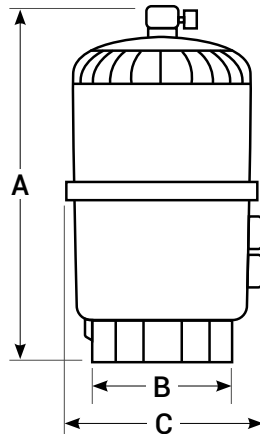

Ce collier élimine les risques de mauvais alignement lors du remontage du filtre

Raccords union standardisés avec nos pompes

Collecteur supérieur pour une meilleure filtration et des performances hydrauliques optimisées

Caractéristiques techniques

Température d'eau maximum	40°C
Pression de fonctionnement	0,5 - 1,3 bar
Pression maximum	3,5 bar
Connexion	50 ou 63 mm selon la taille
Cuve	Polymère renforcé par des fibres de verre, compatible avec l'eau salée
Capacité de rétention max.	20 à 25 µm

	Surface filtrante effective	Débit de référence (filtre à sable)	E/S	Poids vide	Dimensions			Réf.
					A	B	C	
SWIMCLEAR™	30 m²	14 m³/h	50 mm	27 kg	880 mm	457 mm	660 mm	C3030EURO
	39 m²	22 m³/h	50 mm	31 kg	1030 mm	457 mm	660 mm	C4030EURO
	49 m²	30 m³/h	50/63 mm	36 kg	1180 mm	457 mm	660 mm	C5030EURO
	63,2 m²	35 m³/h	63 mm	39 kg	1330 mm	457 mm	660 mm	C7030EURO

	Pour le filtre	Diamètre Ø extérieur	Diamètre Ø intérieur	Hauteur	Quantité par filtre	Cartouches de remplacement
CARTOUCHES DE REMPLACEMENT SWIMCLEAR™	C3030EURO	177,8 mm	75 mm	493,7 mm	4	CX580XRE
	C4030EURO	177,8 mm	75 mm	641,35 mm	4	CX880XRE
	C5030EURO	177,8 mm	75 mm	833,4 mm	4	CX1280XRE
	C7030EURO	177,8 mm	75 mm	485,8 mm	8	CX591XRE