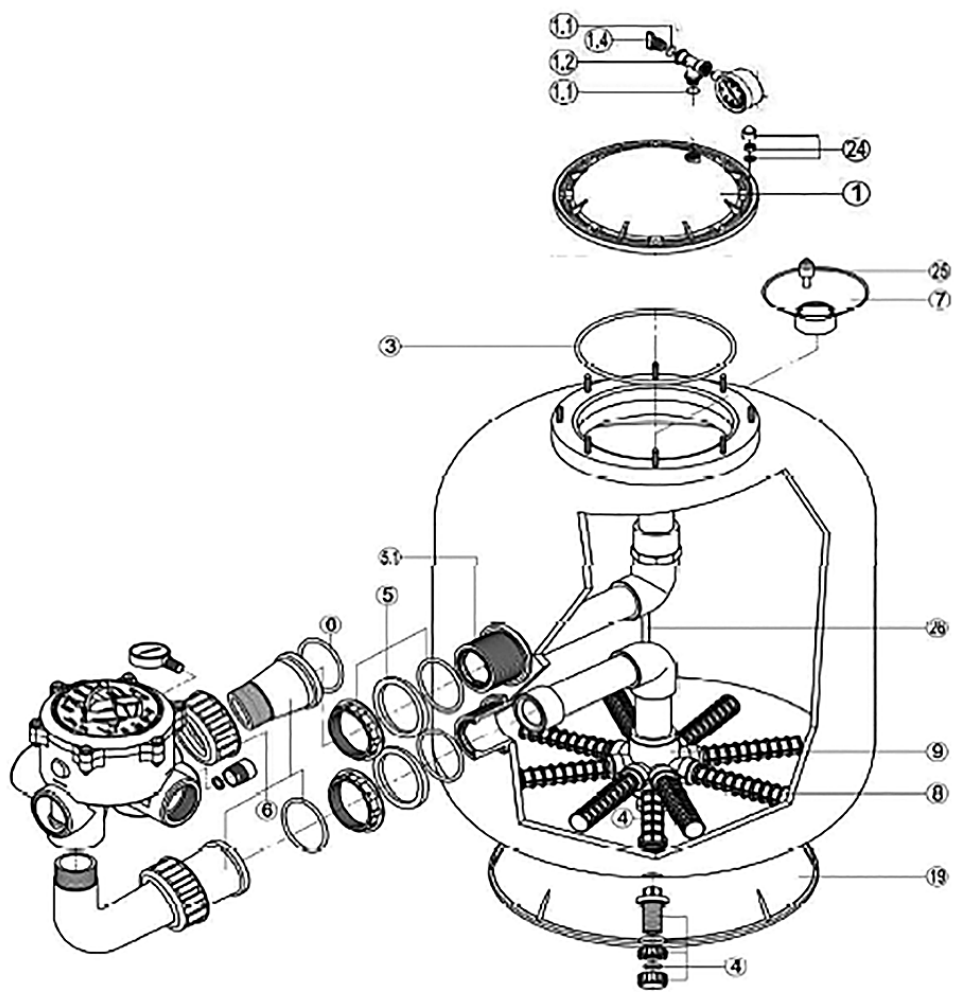

Filtres à sable Barcelona

Side mount sand filters

N°	Description ⁽¹⁾	Nb	Ref
1+3	Transparent Lid+O-ring • Couvercle transparent+Joint torique de dome • Transparenter Deckel + O-Ring • Tapa transparente+Junta tórica • Coperchio trasparente+O-ring • Transparant deksel+O-ring • Tampa Transparente + O-ring • Прозрачная крышка+уплотнительное кольцо	1	500201042000
1.1 +			
1.2 +	T assembly • Assemblage en T • T-montage • Conjunto en T • Assemblaggio a T • T-montage • Montagem em T • T-образная сборка	1	500211120300***
1.4			
3	Lid O-ring • Joint torique de dôme • Deckel O-ring • O-ring de domo • Guarnizione O-ring della coperchio • Koepel O-ring • O-ring de Cúpula • Уплотнительное кольцо	1	500201001100
5	Filter union kit • Kit union noir de filtre • Kit salida negra filtro • Kit de união preto de filtro • Filterverschraubungs-Kit schwarz • Filterverbindingssset zwart • Kit di unione nero del filtro • Комплект фильтра черный	1	500200051200
5.1	Black Oval outlet connection • Connexion de sortie ovale noir • Cuerpo salida oval negra • Conexão de saída oval preto • Ovaler Auslassanschluss schwarz • Ovale uitlaataansluiting zwart • Connessione di uscita ovale nero • Овальное выходное соединение черны	1	500200051300
4	Drain clamp • Bouchon de vidange • Entleerung-stopfen • Tapón de vaciado • Tappo di spurgo • Leegmaakdop • Esvaziamento • Сливная пробка	1	500200040100
6	Black Union connector kit • Kit de raccord union noir • Anschluß-Stecker schwarz • Kit unión blanco • Assembled del connettore del sindacato nero • de assemblage van de unieschakelaar zwart • Conjunto do conector da união preto • Фитинг черный		
	HCFE2115I2WVA / HCFE2415I2WVA	1	500200061200
	HCFE312I2WVA / HCFE352I2WVA	1	500200061300
7	Diffuser • Diffuseur supérieur • Verteiler • Difusor • Diffusore • Verdeler • Retire o difusor • Диффузор		
	HCFE2115I2WVA / HCFE2415I2WVA	1	500200070100
	HCFE312I2WVA / HCFE352I2WVA	1	500200070200
8	**Lateral (x2) • Crépine (x2) • Verteiler (x2) • Crepina (x2) • Candeletta (x2) • Draadfilters (x2) • Ralos (x2) • Сепаратор (x2)		
	HCFE2115I2WVA	1	500201120000
	HCFE2415I2WVA	1	500201130000
	HCFE312I2WVA / HCFE352I2WVA	1	500201151000
9	*Lateral holder • Sièges des crépines • Verteilersitz • Asiento de crepinas • Collettore • Draadfilters • Ralos • Крепление сепараторов		
	HCFE2115I2WVA / HCFE2415I2WVA	1	500200090100
	HCFE312I2WVA / HCFE352I2WVA	1	500203020100
24	Nut • Ecrou • Nuss • Tuerca • Dado • Noot • Tuerca • Гайка	1	500201001300
25 +	Air relief tube • Tube de purge d'air • Entlüftungrohr • Tubo de evacuación de aire • Tubo spurgo aria • Buis van ontluchting • Tubo purge de ar • Трубка воздушного клапана	1	500413002500
26			
/	Pressure gauge ø50 1/4" (Back connection) • Manomètre ø50 1/4" (Raccordement arrière) • Manometer ø50 1/4" (Rückanschluss) • Manómetro ø50 1/4" (Conexión trasera) • Manometro ø50 1/4" (Attacco posteriore) • Manometer ø50 1/4" (achter aansluiting) • Manômetro ø50 1/4" (conexão traseira) • Манометр ø50 1/4" (заднее подключение)	1	500206000053