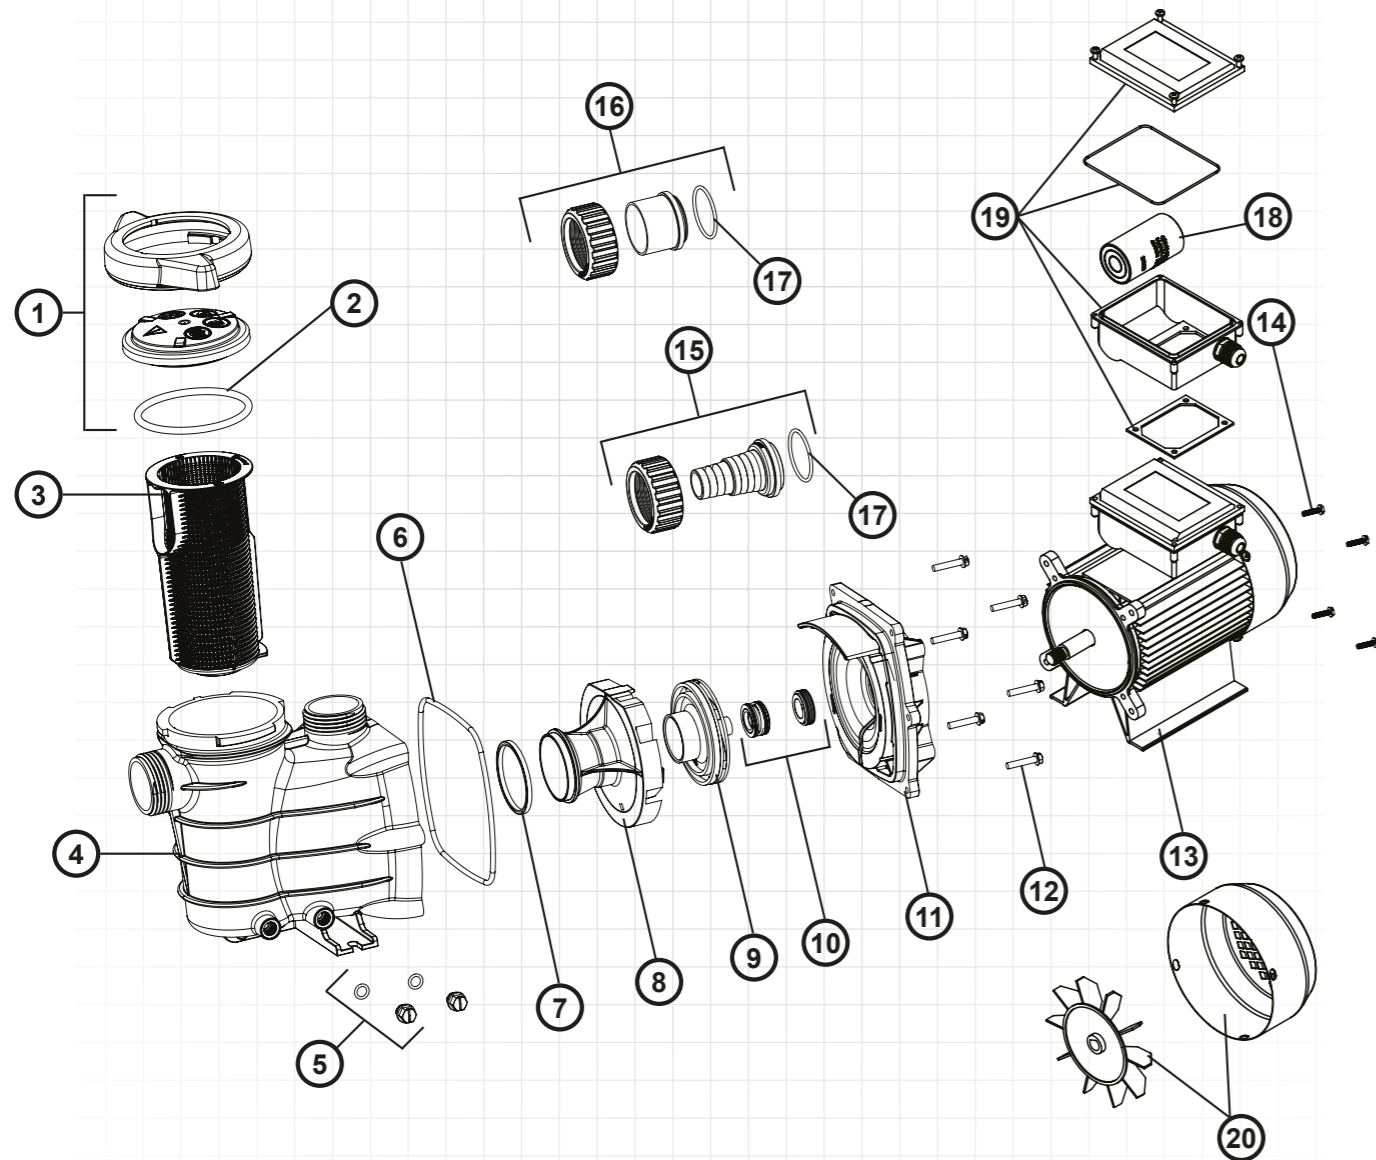

Pumps & Electrical Cabinet

Bombas y Cuadros Eléctricos • Pompes et coffrets électriques

S2 PUMP

S2-025M / S2-033M / S2-050M / S2-075M /
S2-100M / S2-150M

Pumps & Electrical Cabinet

Bombas y Cuadros Eléctricos • Pompes et coffrets électriques

Nº	Item nr. Código Code	Part no. Referencia Référence	Description • Descripción • Description	Uds. embalaje Packaging qty. Qté. Emballage
1	SPX8100LDS		Strainer cover • Tapa de prefiltro • Couvercle de préfiltre	1
2	SPX8100S		Strainer cover O-Ring • Junta tórica • Joint torique de préfiltre	1
3	SPX8100M		Strainer basket • Cesto filtrante • Panier de préfiltre	1
4	SPX8100AAKP		Pump Housing/Strainer • Cuerpo bomba y prefiltro • Corps de pompe et préfiltre	1
5	SPX1700FG		Drain Plug • Tapón de vaciado • Bouchon de vidange	2
6	GMX0600F		Housing gasket • Junta • Joint de corps	1
7	SPX8100R		Diffuser gasket • Junta de difusor • Joint de diffuseur	1
8	SPX8100B		Diffuser • Difusor • Diffuseur	1
Impeller • Turbina • Turbine				
9	SPX8118T	S2-025M		1
9	SPX8125T	S2-033M		1
9	SPX8137T	S2-050M		1
9	SPX8155T	S2-075M		1
9	SPX8175T	S2-100M		1
9	SPX81110T	S2-150M		1
10	SPX1600Z2		Seal assembly • Cierre mecánico • Obturateur mécanique	1
11	SPX8100E		Seal plate • Plato de cierre • Plateau d'étancheité	1
12	6060XZ1		Housing bolt • Tornillo cabeza exagonal • Vis corps de pompe	6
Motor • Motor • Moteur				
13	SPX81018Z1CKP	S2-025M		1
13	SPX81025Z1CKP	S2-033M		1
13	SPX81037Z1CKP	S2-050M		1
13	SPX81055Z1CKP	S2-075M		1
13	SPX81075Z1CKP	S2-100M		1
13	SPX81110Z1CKP	S2-150M		1
14	SPX8100Z1		Motor bolt • Tornillo • Vis moteur	4
15	SPX8100UNBPAK		Union connector kit 32/38 mm • Asamblea del conector de la unión 32/38 mm • Kit de raccord union 32/38 mm	2
16	SPX8100UNSPAK		Union connector kit 50 mm • Asamblea del conector de la unión 50 mm • Kit de raccord union 50 mm	2
17	SPX8100UNO		Union gasket • Junta tórica • Joint pour raccord union	2
Capacitor • Condensador • Condensateur				
18	SPX8100Z1CCA1	S2-025M / S2-033M		1
18	SPX8100Z1CCA2	S2-050M / S2-075M / S2-100M		1
18	SPX8100Z1CCA3	S2-150M		1
Junction box assembly • Caja de conexión completa • Boîte de connexion complète				
19	SPX8100Z1CWBG1	S2-025M / S2-033M / S2-050M / S2-075M / S2-100M		1
19	SPX8100Z1CWBG2	S2-150M		1
Fan cover + Fan • Cubierta del ventilador + Ventilador • Capot ventilateur + Ventilateur				
20	SPX8100Z1CECF	S2-025M / S2-033M / S2-050M / S2-075M / S2-100M / S2-150M		1
2 + 6 + 7 + 10	SPX8100GS		Set of gaskets • Juego de juntas • Pack de joints	1