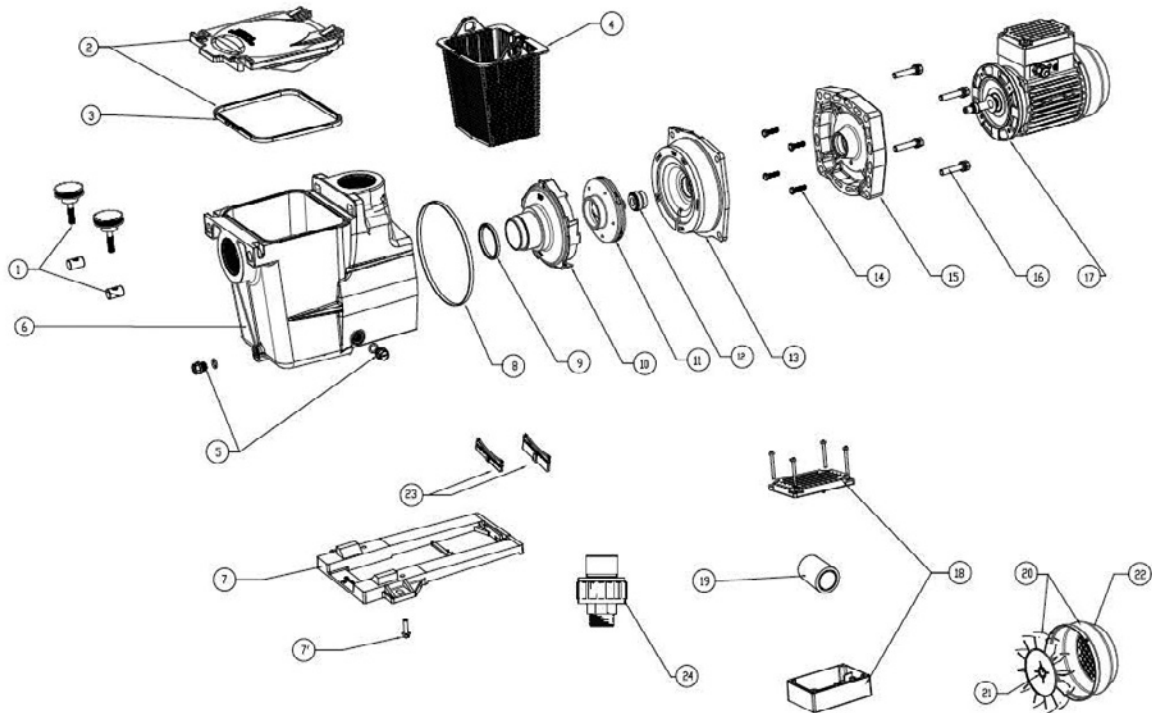

Pompes

Pumps

Super Pump® Pro

N°	Description ⁽¹⁾	Nb	Ref
1	Swivel nut + Hand knob • Ecrou rotule + Vis papillon • Gewindezapfen + Flügelschraube • Rótula + Tornillo mariposa • Perno girevole + Manopola di chiusura • Wartel noot + Schroef vlinder • Tuerca de giro+ Parafuso borboleta • Комплект втулок и винтов	2	SPX1600PN
2	Strainer cover • Couvercle de préfiltre • Deckel • Tapa de prefiltro • Coperchio prefiltro • Zeef dekking • Tampa do filtro • Крышка префильтра	1	SPX1600D
3	Lid gasket • Joint de préfiltre • Dichtung • Junta de prefiltro • Guarnizione prefiltro • Verbindingsstuk van préfiltre • Junta préfiltre • Прокладка	1	SPX1600S
4	Strainer basket • Panier de préfiltre • Filterkorb • Cesto filtrante • Cestino prefiltro • Zeef mand • Cesta do filtro • Корзина префильтра	1	SPX1600M
5	Drain Plug • Bouchon de vidange • Ablasschraube • Tapón de vaciado • Tappo di spurgo • Afvoerkanaal stop • Plugue de dreño • Комплект сливных пробок	2	SPX1700FG
6	Pump Housing/Strainer • Corps de pompe et préfiltre • Pumpengehäuse/Vorfilter • Cuerpo bomba y prefiltro • Corpo pompa/ Prefiltro • Lichaam van pomp en préfiltre • Corpo de bomba e préfiltre • Корпус насоса	1	SPX1620AE
	SP2606XY81/SP2608XY111/SP2611XY161/SP2616XY221/SP2622XY251/SP2611XY163/SP2616XY223/SP2622XY253		SPX1620AELW
7	Mounting bracket • Support de pompe • Socketteil • Soporte bomba • Supporto pompa • Opzettende steun • Suporte de montagem • Монтажная стойка	1	SPX2600G1
	SP2606XY81/SP2608XY111/SP2611XY161/SP2616XY221/SP2622XY251/SP2611XY163/SP2616XY223/SP2622XY253		SPX2600G1W
7'	Cap screw • Vis support de pompe • Sechskantschraube • Tornillo cabeza exagonal • Viti • Schroef steun van pomp • Parafuso apoio de bomba • Набор винтов	1	SPX1600Z5
8	Housing gasket • Joint de corps • Dichtung • Junta • Guarnizione corpo • Huisvestings pakking • Gaxeta da carcaça • Прокладка	1	SPX1600T
9	Diffuser gasket • Joint de diffuseur • Dichtung • Junta de difusor • Guarnizione diffusore • Verbindingsstuk van verspreider • Junta de difusor • рокладка	1	SPX1600R
10	Diffuser • Diffuseur • Leitapparat • Difusor • Diffusore • Verspreide • Difusor • Диффузор	1	SPX1608BEX
	SP2606XY8/SP2622XY25		SPX2600BE
	SP2608XY11/SP2611XY16/SP2616XY22		
11	Impeller • Turbine • Laufrad • Turbina • Girante • Turbine • Turbina • Крыльчатка	1	SPX1606CEX
	SP2606XY8		SPX2607CE
	SP2608XY11		SPX2610CE
	SP2611XY16		SPX2615CE
	SP2616XY22		SPX1622CEX
	SP2622XY25		
12	Seal assembly • Obturateur mécanique • Motorhalterung • Cierre mecánico • Tenuta meccanica • Verbindings assemblage • Conjunto de selo • Сальник в сборе	1	SPX1600Z2VIT
13	Seal plate+Motor mounting plate • Plateau d'étancheite+Support moteur • Flansch+Motorhalterung • Plato de cierre+Soporte motor • Supporto di fissaggio+Supporto motore • Verbindings plaat+Motorsteun • Placa do selo+Apoio a motor		
15	• Фланец+Фланец электродвигателя		
	SP2606XY8/SP2622XY25	1	SPX1600EKIT
	SP2608XY11/SP2611XY16/SP2616XY22	1	SPX2600EKIT