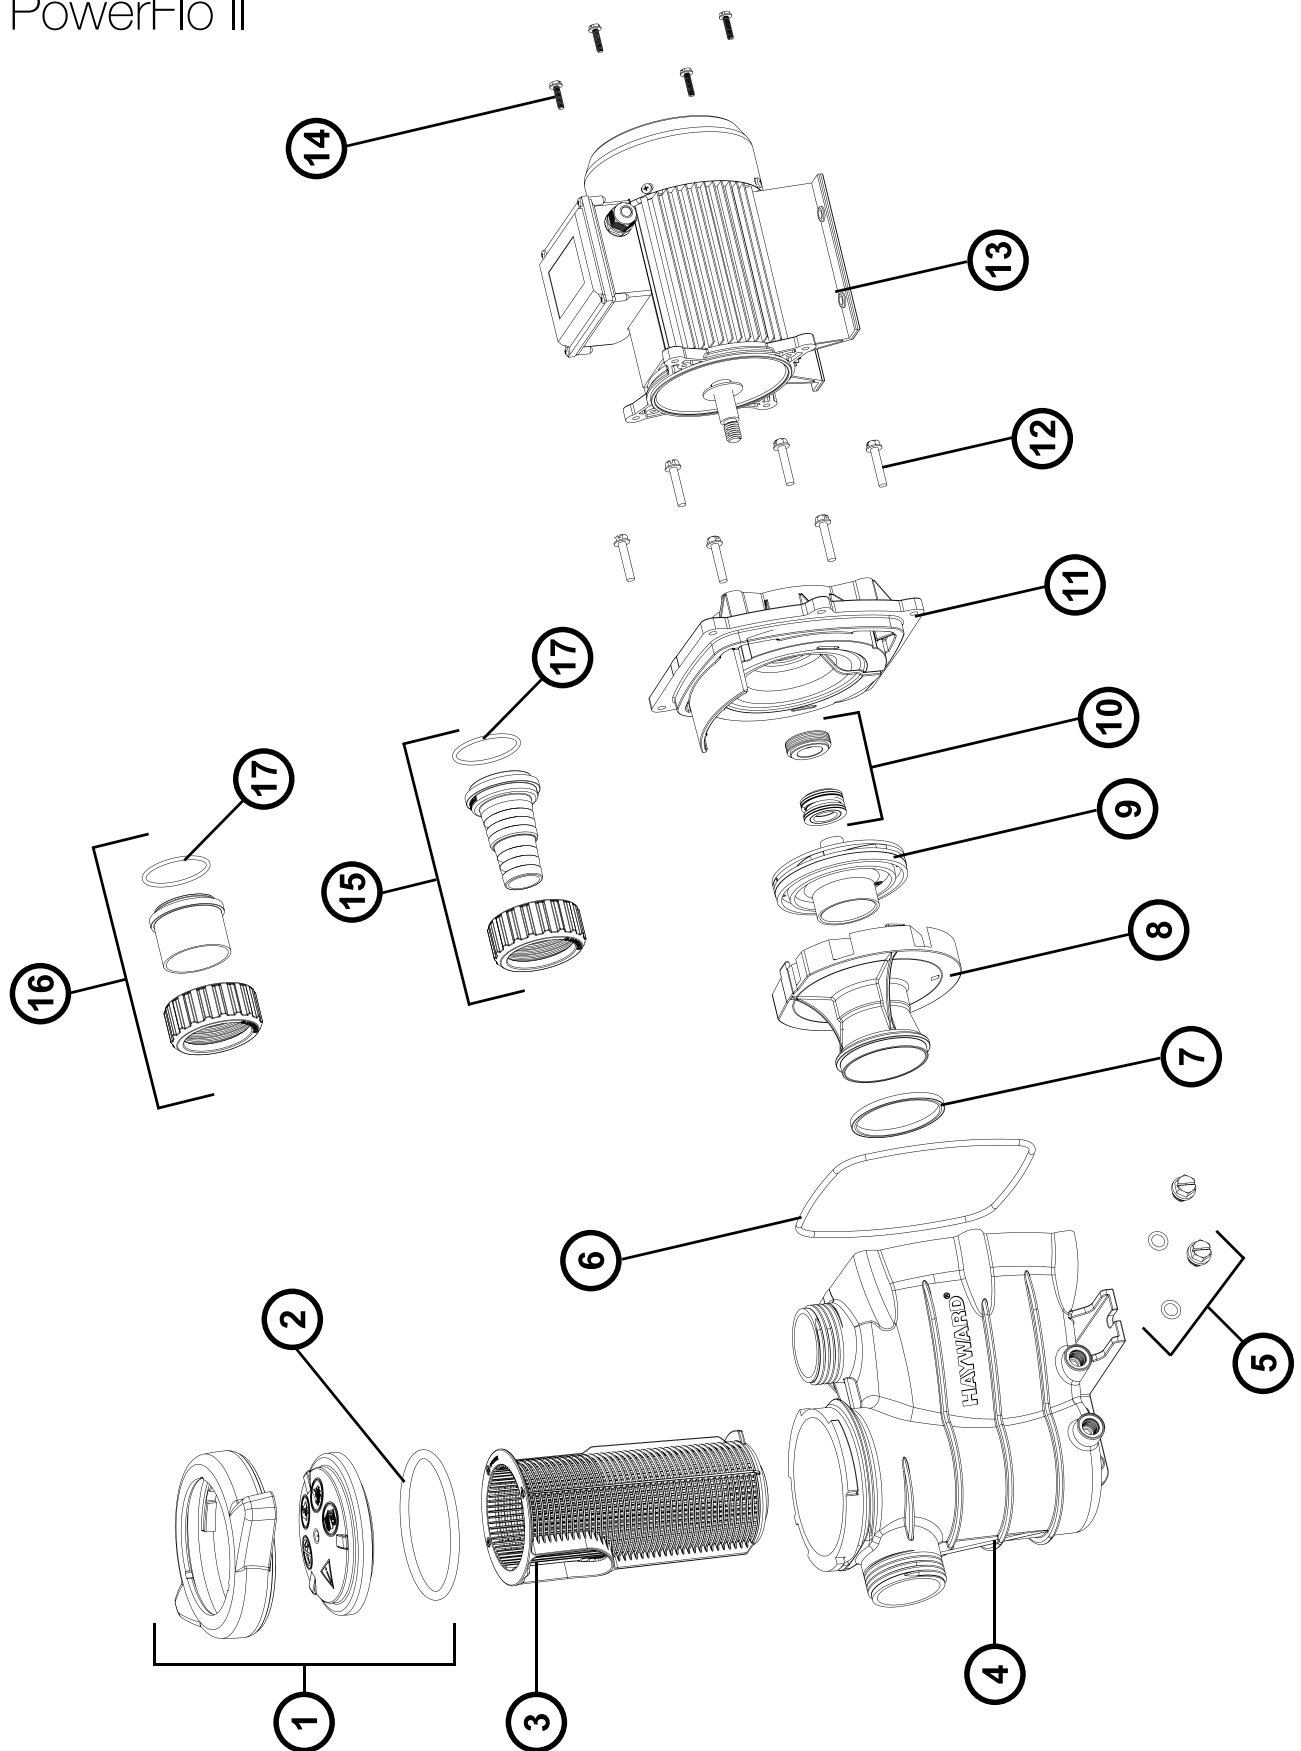

Pompes

Pumps

PowerFlo II

N°	Description ⁽¹⁾	Nb	Ref
1	Strainer cover • Couverture de préfiltre • Deckel • Tapa de prefiltro • Coperchio prefiltro • Zeef dekking • Tampa do filtro • Крышка префильтра	1	SPX8100LDS
2	Strainer cover O-Ring • Joint torique de préfiltre • O-Ring • Junta tórica • Guarnizione O'ring • De O-ring van de zeefdekking • Junta tórica da tampa do filtro • Уплотнительное кольцо	1	SPX8100S
3	Strainer basket • Panier de préfiltre • Filterkorb • Cesto filtrante • Cestino prefiltro • Zeef mand • Cesta do filtro • Корзина префильтра	1	SPX8100M
4	Pump Housing/Strainer • Corps de pompe et préfiltre • Pumpengehäuse/Vorfilter • Cuerpo bomba y prefiltro • Corpo pompa/Prefiltro • Lichaam van pomp en préfiltre • Corpo de bomba e préfiltre • Корпус насоса	1	SPX8100AA
5	Drain Plug • Bouchon de vidange • Ablasschraube • Tapón de vaciado • Tappo di spurgo • Afvoerkanaal stop • Plugue de dreño • Сливная пробка	2	SPX1700FG
6	Housing gasket • Joint de corps • Dichtung • Junta • Guarnizione corpo • Huisvestings pakking • Gaxeta da carcaça • Прокладка	1	GMX0600F
7	Diffuser gasket • Joint de diffuseur • Dichtung • Junta de difusor • Guarnizione diffusore • Verbindingsstuk van verspreider • Junta de difusor • Прокладка	1	SPX8100R
8	Diffuser • Diffuseur • Leitapparat • Difusor • Diffusore • Verspreide • Difusor • Диффузор	1	SPX8100B
9	Impeller • Turbine • Laufrad • Turbina • Girante • Turbine • Turbina • Крыльчатка	1	SPX8118T
	SP8102XE31	1	SPX8125T
	SP8103XE61	1	SPX8137T
	SP8105XE81	1	SPX8155T
	SP8107XE111	1	SPX8175T
	SP8110XE161	1	SPX81110T
	SP8115XE221	1	
10	Seal assembly • Obturateur mécanique • Motorhalterung • Cierre mecánico • Tenuta meccanica • Verbindings assemblage • Conjunto de selo • Сальник в сборе	1	SPX1600Z2
11	Seal plate • Plateau d'étanchéité • Flansch • Plato de cierre • Supporto di fissaggio • Verbindings plaat • Placa do selo • Фланец	1	SPX8100E
12	Housing bolt • Vis corps de pompe • Sechskantschraube • Tornillo cabeza exagonal • Viti a testa esagonale • Huisvestings GLB schroeven • Tornillos de tampão da carcaça • Комплект болтов	6	6060XZ1
13	Motor • Moteur • Motor • Motor • Motore • Motor • Motor • Электродвигатель	1	SPX81018Z1C
	SP8102XE31	1	SPX81025Z1C
	SP8103XE61	1	SPX81037Z1C
	SP8105XE81	1	SPX81055Z1C
	SP8107XE111	1	SPX81075Z1C
	SP8110XE161	1	SPX8110Z1C
	SP8115XE221	1	
14	Motor bolt • Vis moteur • Sechskantschraube • Tornillo • Viti • Schroef motor • Tornillo a motor • Комплект болтов	4	SPX8100Z1
15	Union connector kit 32/38 mm • Kit de raccord union 32/38 mm • Anschluß-Stecker 32/38 mm • Asamblea del conector de la unión 32/38 mm • Assembleia del conettore del sindacato 32/38 mm • de assemblage van de unieschakelaar 32/38 mm • Conjunto do conector da união 32/38 mm • Фитинг 32/38 мм	2	SPX8100UNBPAK
16	Union connector kit 50 mm • Kit de raccord union 50 mm • Anschluß-Stecker 50 mm • Asamblea del conector de la unión 50 mm • Assembleia del conettore del sindacato 50 mm • de assemblage van de unieschakelaar 50 mm • Conjunto do conector da união 50 mm • Фитинг 50 мм	2	SPX8100UNSPAK
17	Union gasket • Joint pour raccord union • O-Ring • Junta tórica • Guarnizione O'ring • O'ring Dichtheidsadepter • Junta tórica de adaptador • Прокладка	2	SPX8100UNO
2+			
6+	Set of gaskets • Pack de joints • Satz Dichtungen • Juego de juntas • Set di guarnizioni • Set van pakkingen • Conjunto de juntas • Комплект прокладок	1	SPX8100GS
7+			
10			
18	Capacitor • Condensateur • Kondensator • Condensador • Condensatore • Capacitor • Condensator • Конденсатор		
	SP8102XE31	1	SPX8100Z1CCA1
	SP8103XE61	1	SPX8100Z1CCA1
	SP8105XE81	1	SPX8100Z1CCA2
	SP8107XE111	1	SPX8100Z1CCA2
	SP8110XE161	1	SPX8100Z1CCA2
	SP8115XE221	1	SPX8100Z1CCA3
19	Junction box assembly • Boîte de connexion complète • Komplette Anschlussbox • Caja de conexión completa • Scatola di connessione completa • Complete aansluitbox • Caixa de conexão completa • Полная коробка подключения		
	SP8102XE31	1	SPX8100Z1CWBG1
	SP8103XE61	1	SPX8100Z1CWBG1
	SP8105XE81	1	SPX8100Z1CWBG1
	SP8107XE111	1	SPX8100Z1CWBG1
	SP8110XE161	1	SPX8100Z1CWBG1
	SP8115XE221	1	SPX8100Z1CWBG2
20	Capot ventilateur+Ventilateur • Fan cover+Fan • Lüfterhaube+Fan • Cubierta del ventilador+Ventilador • Copriventola+ventilatore • Fan cobertura+fan • Ventilatie Deksel+fan • Кожух вентилятора +вентилятор		
	SP8102XE31-SP8103XE61-SP8105XE81-SP8107XE111-SP8110XE161-SP8115XE221	1	SPX8100Z1CECF