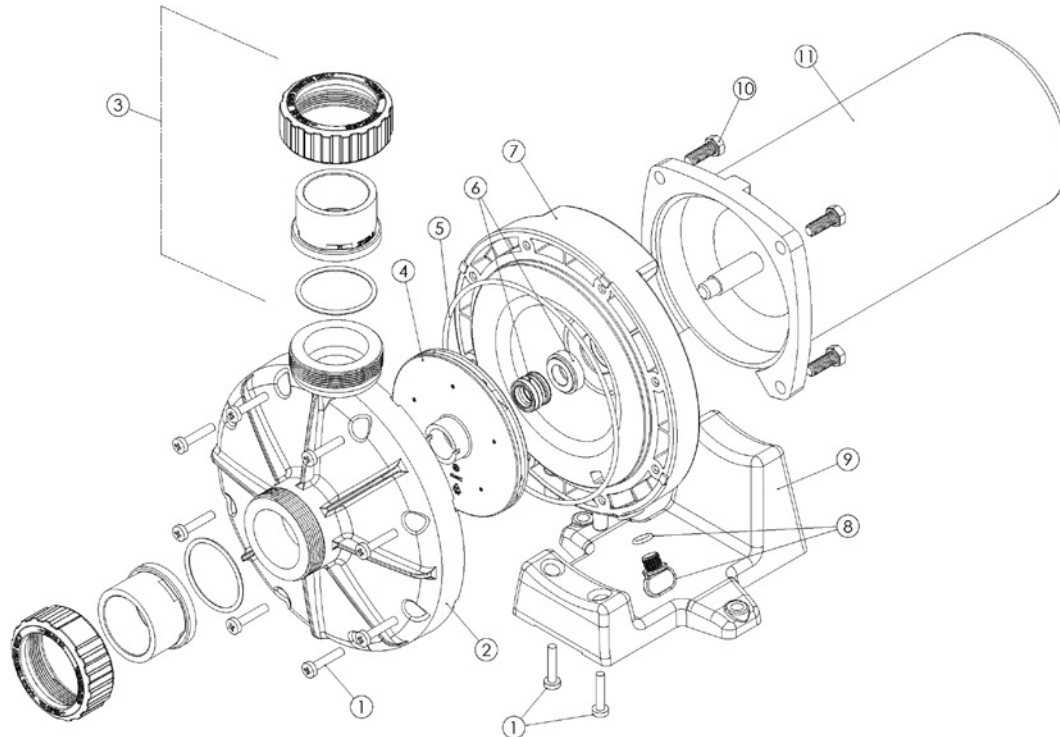

Pompes

Pumps

Booster Pump

SP6050

N°	Description ⁽¹⁾	Nb	Ref
1	Screw, 1/4" Type B x 1-1/4" • Vis pour corps de pompe • Schraube für Pumpegehäuse • Tornillo para cuerpo de bomba • Vite per corpo di pompa • Huisvestings GLB schroeven • Parafusos de tampão da carcaça • Комплект винтов	1	AX6060Z1*
2	Pump Volute • Couverture de corps • Deckel Pumpengehäuse • Tapa • Coperchio • Zeef dekking • Tampa • Крышка насоса	1	SPX6060A
3	Union connector kit 50mm • Kit de raccord union 50mm • Anschluß-Stecker 50 Millimeter • Asamblea del conector de la unión 50 milímetros • Assembla del connettore del sindacato 50 millimetri • de assemblage van de unieschakelaar 50 Millimeter • Conjunto do conector da união 50 mm • Фитинг 50 мм	1	SP1500UNPAKE
4	Impeller • Turbine • Laufrad • Turbina • Girante • Turbine • Turbina • Крыльчатка	1	AX6050C
5	Housing gasket • Joint de corps • Dichtung • Junta • Guarnizione corpo • Huisvestings pakking • Gaxeta da carcaça • Уплотнительное кольцо	1	SPX6060S
6	Seal plate + Shaft Seal assembly • Plateau d'étanchéité + Obturateur mécanique • Flansch + Motorhalterung • Plato de cierre • + Cierre mecánico • Supporto di fissaggio + Tenuta meccanica • Verbindings plaat + Verbindings assemblage • Placa do selo • + Conjunto de selo • Фланец + Сальник	1	SPX6060ESA
7	Drain Plug • Bouchon de vidange • Ablasschraube • Tapón de vaciado • Tappo di spurgo • Afvoerkanal stop • Plugue de dreño • Сливная пробка	1	SPX4000FG
8	Motor support • Support de pompe • Socketteil • Soporte bomba • Supporto pompa • Opzettende steun • Suporte de montagem • Монтажная стойка	1	AX6060G
9	Motor bolt • Vis moteur • Sechskantschraube • Tornillo • Viti • Schroef motor • Tornillo a motor • Комплект винтов	4	SPX3200Z5PAK4
10	Motor • Moteur • Motor • Motor • Motore • Motor • Motor • Электродвигатель	1	SPX0750MSF
5 + 6 + 7	Set of gaskets • Pack de joints • Satz Dichtungen • Juego de juntas • Set di guarnizioni • Set van pakkingen • Conjunto de juntas • Комплект прокладок	1	SPX6050GS
1	Condensateur • Capacitor • Kondensator • Condensador • Condensatore • Capacitor • Condensator • Конденсатор	1	CB0002
1	Ventilateur • Fan • Fan • Ventilador • Fan • Ventilador • Fan • вентилятор	1	V0004
1	Capot ventilateur • Fan cover • Lüfterhaube • Cubierta del ventilador • Copriventola • Fan cobertura • Ventilatordeksel • Кожух вентилятора	1	CVX0241
1	Motor Bearings Kit • Kit Roulements moteur • Motorlager-Kit • Kit de rodamientos de motor • Kit cuscinetto del motore • Motorlagers kit • Kit rolamentos do motor • Подшипники двигателя комплект		SPX62032RS2
1	Slinger • Larmier • Tropping • Arandela Separación • Rondella di separazione • Tropping • Arandela Separación • Маслосъемное кольцо	1	SPX0125FS2