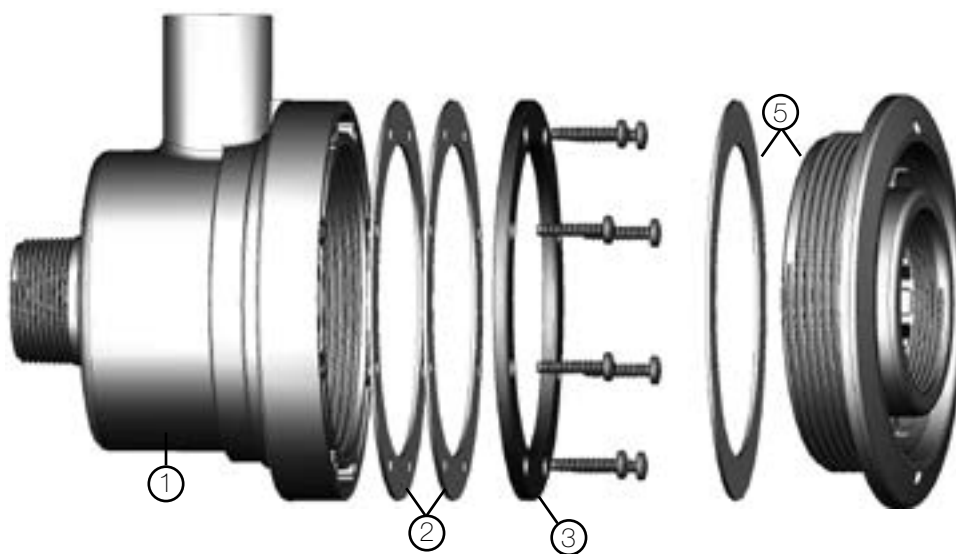

Pièces à sceller

White goods

Einbauteile • Piezas a empotrar • Accessori di vasca
 Material de encastrar • Inbouwstukken
 Закладные детали

Turbojet

SP1450TVE

| N° | Description ⁽¹⁾ | Nb | Ref |
|----|--------------------------------------------------------------------------------------------------------------------------------------------------------------------------------------------------------------------------------------------------------------------------|----|-----------|
| 1 | Corps liner • Vinyl body • Gehäuse Folienbecken • Cuerpo liner • Corpo per liner PVC • Corpo liner • Korps Foliebad • Корпус для установки под пленку | 1 | - |
| 2 | Joint plat • Flat gasket • Flache Dichtung • Junta plana • Guarnizione piatta • Junta Prato • Dichting Schotel • Самоклеящаяся прокладка | 2 | SPX1450GV |
| 3 | Bride • Flange • Flansch • Břida • Cornice tenuta • Freio • Flens • Фланец | 1 | SPX1450V |
| 4 | Sachet de vis pour modèle liner • Screw set for vinyl model • Schrauben für Folienbecken-Ausführung • Kit de tornillos para modelo liner • Set viti di fissaggio per modelli liner PVC • Jogo dos parafusos para liner • Reeks schroeven voor Foliebad • Комплект винтов | 1 | SPX1090Z6 |
| 5 | Face Avant + Joint • Face Plate + gasket • Kragen • Collarín • Anello • Colar • Aanpassingsring • Декоративная панель | 1 | SPX1450BG |