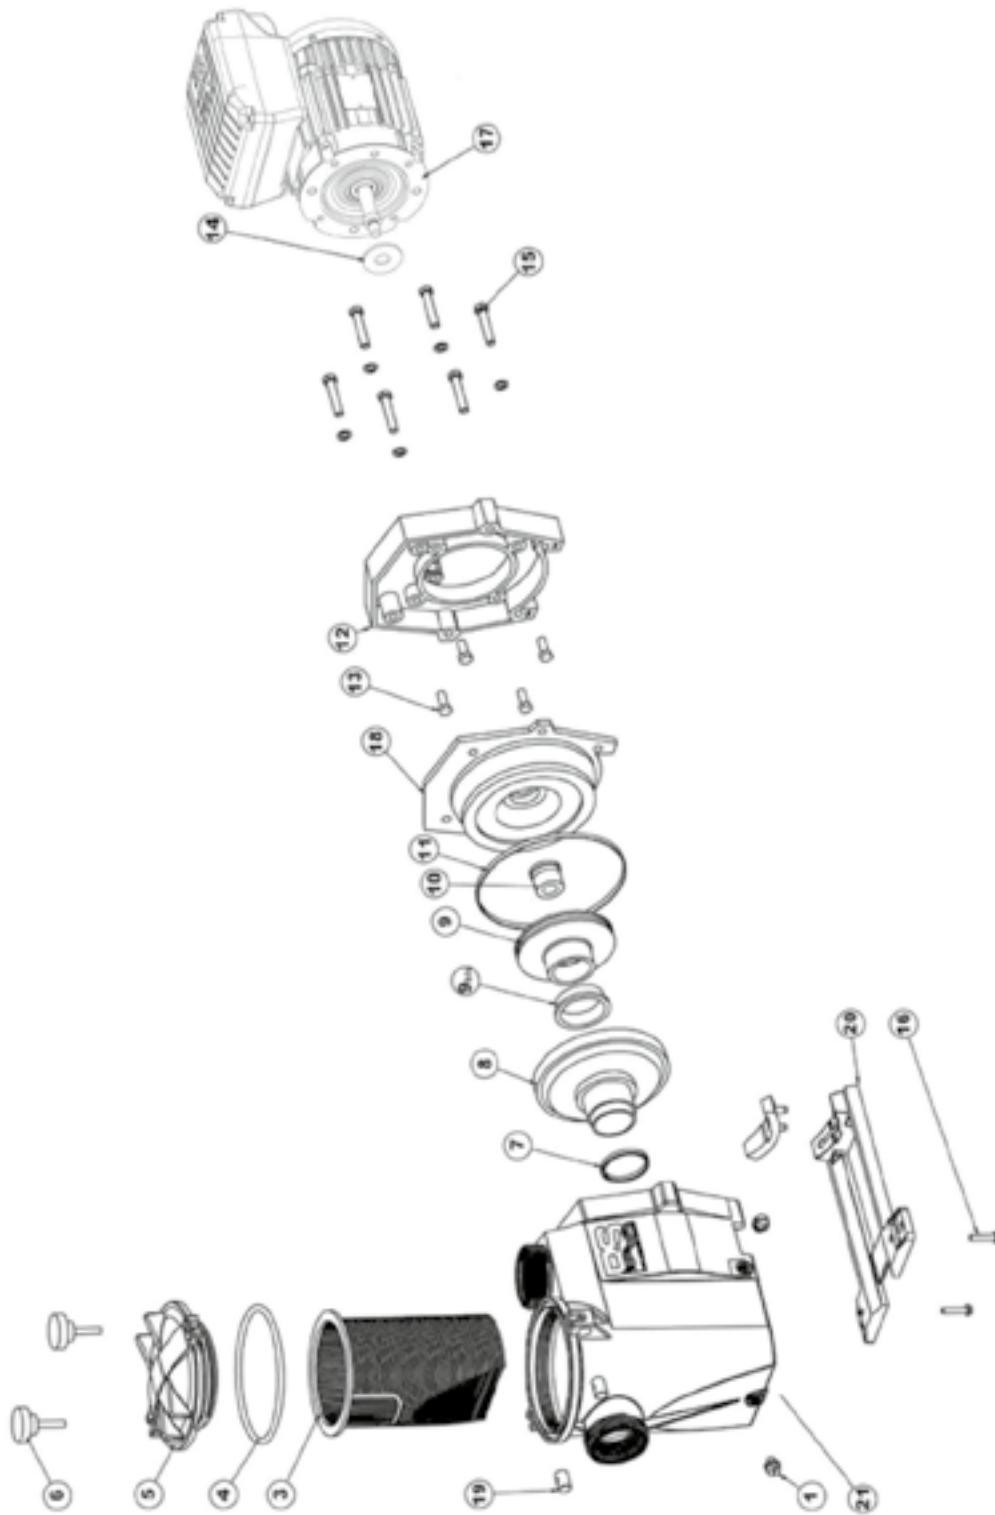

Pompes

Pumps

RS II VSTD - SUPER II VSTD

N°	Description ⁽¹⁾	Ref
1	Drain Plug • Bouchon de vidange • Ablassschraube • Tapón de vaciado • Tappo di spurgo • Afvoerkanal stop Plugue de dreño • Комплект сливных пробок	SPX1700FG
3	Strainer basket • Panier de préfiltre • Filterkorb • Cesto filtrante • Cestino prefiltra • Zeef mand • Cesta do filtro • Корзина префильтра	SPX3000M
4	Strainer cover O-Ring • Joint torique • O-Ring • Junta tórica • Guarnizione O'ring • De O-ring van de zeefdekking • O-Ring de tampa do filtro • Уплотнительное кольцо	SPX3000S
5	Strainer cover • Couverture de préfiltre • Deckel • Tapa de prefiltra • Coperchio prefiltra • Zeef dekking • Tampa do filtro • Крышка префильтра	SPX3000D
7	Diffuser gasket • Joint de diffuseur • Dichtung • Junta de difusor • Guarnizione diffusore • Verbindingsstuk van verspreider • Junta de difusor • Прокладка	SPX1600R
8	Diffuser • Diffuseur • Leitapparat • Difusor • Diffusore • Verspreide • Difusor • Диффузор	SPX3021B
9	Impeller • Turbine • Laufrad • Turbina • Girante • Turbine • Turbina • Крыльчатка	SPX3016CE
	RS3016VSTD / SP3016VSTD	SPX3021CE
	RS3020VSTD / SP3020VSTD	
9 bis	Ring for impeller • Bague pour turbine • Ring für Laufrad • Anillo para turbina • Anello • Ring voor Turbine • Anel para turbina • Уплотнительное кольцо	SPX3021R
10	Seal assembly • Obturateur mécanique • Motorhalterung • Cierre mecánico • Tenuta meccanica • Verbindings assemblage • Conjunto de selo • Сальник в сборе	SPX1600Z2
11	Housing gasket • Joint de corps • Dichtung • Junta • Guarnizione corpo • Huisvestings pakking • Gaxeta da carcaça • Прокладка	SPX3000T
12	Motor mounting plate • Support moteur • Motorhalterung • Soporte motor • Supporto motore • Motorsteun • Apoio a motor • Фланец электродвигателя	SPX3000FE
13	Motor cap screw • Vis moteur • Sechskantschraube • Tornillo • Viti • Schroef motor • Tornillos a motor • Комплект винтов	SPX0125Z4E
14	Slinger • Larmier • Tropfing • Arandela Separación • Rondella di separazione • Tropfing • Arandela Separación • Маслоъемное кольцо	SPX0125F*
15	Housing cap screws • Vis corps de pompe • Sechskantschraube • Tornillo cabeza exagonal • Viti a testa esagonale • Huisvestings GLB schroeven • Tornillos de tampão da carcaça • Комплект винтов	SPX1600Z4
16	Cap screw • Vis support de pompe • Sechskantschraube • Tornillo cabeza exagonal • Viti • Schroef steun van pomp • Tornillos apoio de bomba • Комплект винтов	SPX1600Z5
17	Motor • Moteur • Motor • Motor • Motore • Motor • Motor • Электродвигатель	SPX1100VSTDSB
	RS3016VSTD / SP3016VSTD	SPX1500VSTDSB
	RS3020VSTD / SP3020VSTD	
18	Seal plate • Plateau d'étanchéité • Flansch • Plato de cierre • Supporto di fissaggio • Verbindings plaat • Placa do selo • Фланец	SPX3020E
19 + 6	Swivel nut + Hand knob • Ecrou rotule + Vis papillon • Gewindezapfen + Flügelschraube • Rótula + Tornillo mariposa • Perno girevole + Manopola di chiusura • Wartel noot + Schroef vlinder • Tuerca de giro+ Parafuso borboleta • Комплект втулок и винтов	SPX1600PN
20	Mounting bracket • Support de pompe • Socketteil • Soporte bomba • Supporto pompa • Opzettende steun • Suporte de montagem • Монтажная стойка	SPX3000GA
21	Assembly Body RS II (body, basket, cover, feet) • Corps assemblé RS II (Corps, panier, couvercle, pieds) • Zusammengesetzter Körper RS II (körper, korb, deckel, fub) • Cuerpo armado RS II (cuerpo, cesta, tapa, pie) • Corpo riunito RS II (corpo, canestro, coperchio, piede) • Assemblage lichaam RS II (Lichaam, Zeef mand, Zeef dekking, Voeten) • Corpo montado RSII (corpo, cesto, tampa, pé) • Корпус насоса в	RSX750AAE
4 +		
7 +		
10 +	Set of gaskets • Pack de joints • Satz Dichtungen • Juego de juntas • Set di guarnizioni • Set van pakkingen • Conjunto de juntas • Комплект прокладок	SPX3000GS
11 +		
14		