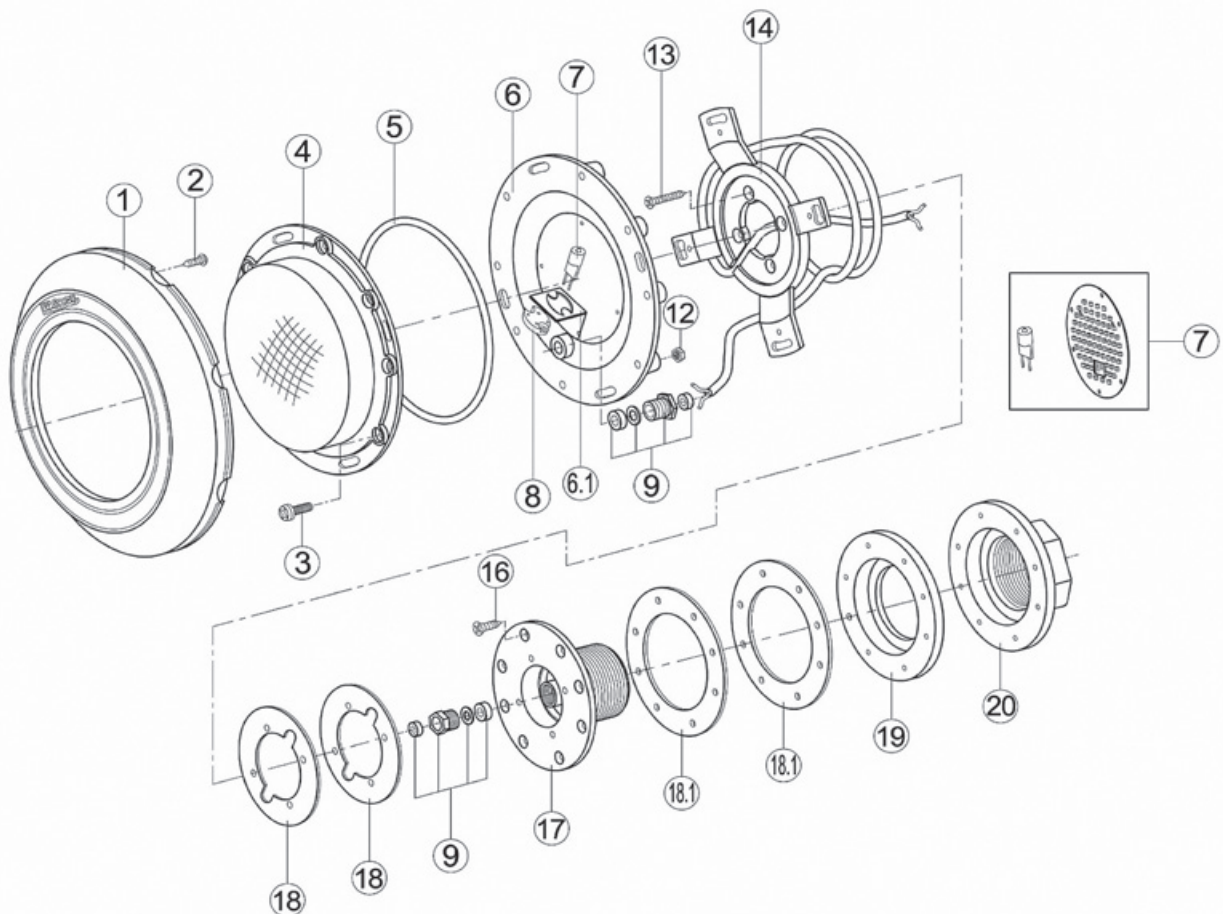

# Material vaso piscina

White goods / Pièces à sceller

PROYECTORES PLANOS / MODELOS PEH - PEP - PEL

EXTRA FLAT UNDERWATER LIGHTS / PEH - PEP - PEL MODELS

PROJECTEURS IMMERGÉS EXTRA-PLATS / MODÈLES PEH - PEP - PEL

Nº	Código Code Item nr.	Referencia Référence Part no.	Descripción / Description / Description	Uds. embalaje Packaging qty. Qté. Emballage
1	500616000100	REFU0001.00R	Embellecedor • Frame • Enjoliveur	1
2 3 + 12 13 16	500616231300	REFU2313.00R	Kit tornillería • Hardware kit • Kit visserie	4 8 4 8
4	500616000400	REFU0004.00R	Pantalla • Lamp screen • Face avant optique	1
5	500616000500	REFU0005.00R	Junta tórica • O-ring • Joint torique	1
6 + 6.1	500616000600	REFU0006.00R	Base porta-lámpara • Base for lamp • Réflecteur	1
7	061801001200	LP100C LAMPAR	Lámpara 100 W • Lamp 100 W • Ampoule 100 W	1
7	061810351200	LAMPARA LED P	Lámpara led • Led lamp • Ampoule LED	1
7	061810151210	LAMPARA LED P	Lámpara led RGB • RGB Led lamp • Ampoule LED RGB	1
8	500616000800	REFU0008.00R	Porta-lámpara • Lamp holder • Douille	1
9	500616000900	REFU0009.00R	Prensa estopa • Cable gland • Presse-étoupe	1
14	500616001401	REFU0014.01R	Anclaje • Anchor • Support optique PEH100 - PEL100	1
14	500616001400	REFU0014.00R	Anclaje • Anchor • Support optique PEH101 - PEP100 - PEP101	1
17	500616001700	REFU0017.00R	Boquilla anclaje 2" • Anchoring nozzle • Support projecteur	1
18	500616001800	REFU0018.00R	Kit juntas liner • Liner gasket kit • Kit joints liner	2
18.1	500616001801	REFU0018.01R	Kit juntas liner (PEL100) • Liner gasket kit (PEL100) • Kits joints liner (PEL100)	2
19	500616001900	REFU0019.00R	Marco atornillado • Screwed frame • Bride	1
20	500616002000	REFU0020.00R	Tuerca sujeción 2" • Fixing nut 2" • Écrou de fixation 2"	1