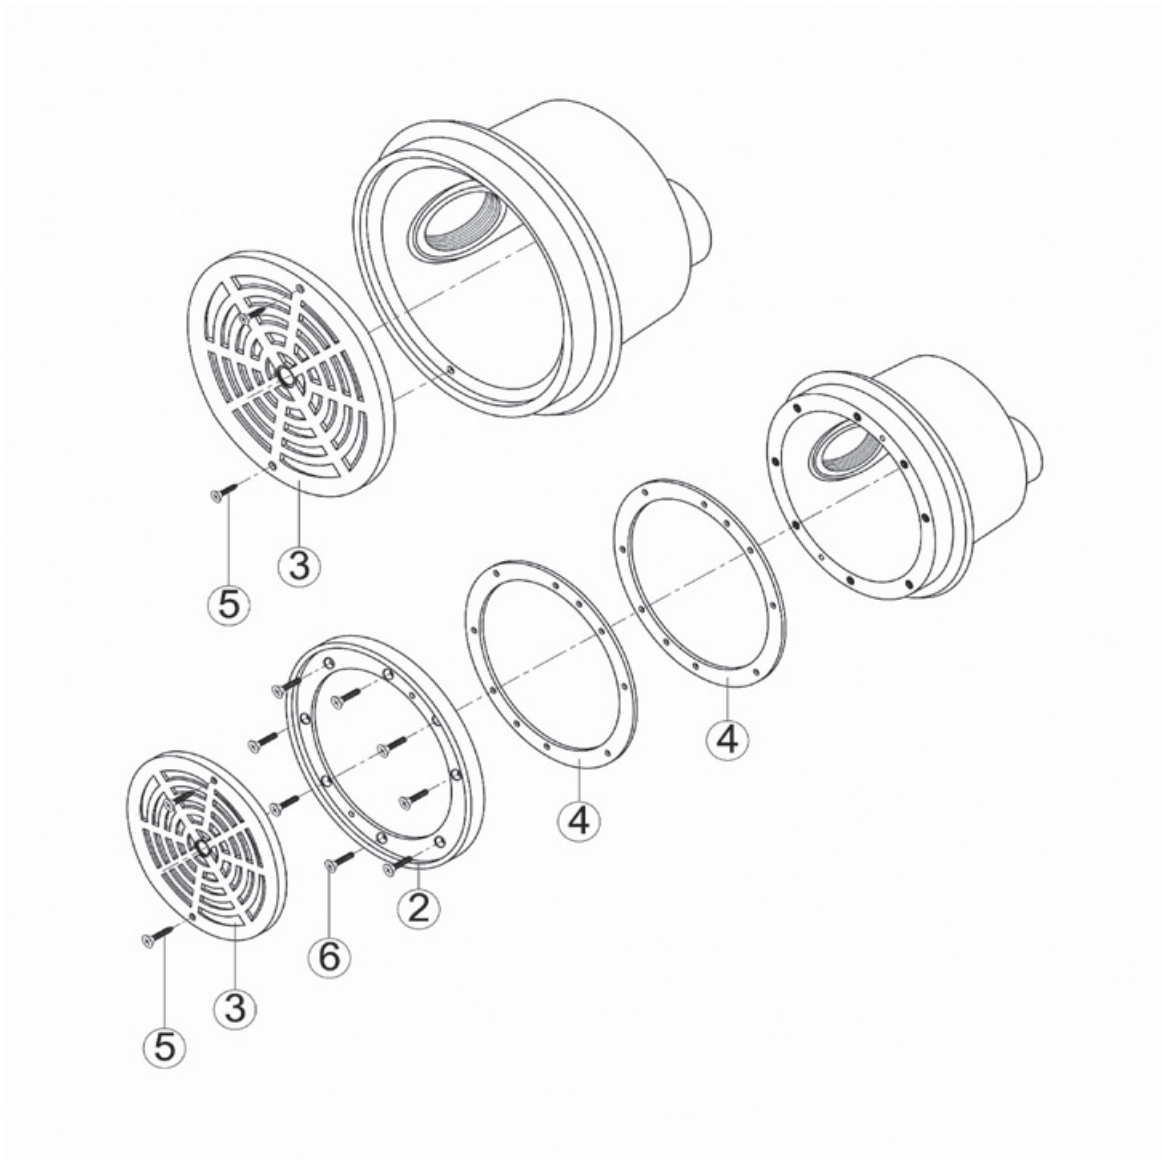

# Material vaso piscina

White goods / Pièces à sceller

SUMIDEROS PISCINA PRIVADA / MODELOS SRP - SRPL - SRPLI  
DRAIN FOR RESIDENTIAL POOLS / SRP - SRPL - SRPLI MODELS  
BONDE DE FOND POUR PISCINES RÉSIDENIELLES /  
MODÈLES SRP - SRPL - SRPLI

| Nº | Código<br>Code<br>Item nr. | Referencia<br>Référence<br>Part no. | Descripción / Description / Description                      | Uds. embalaje<br>Packaging qty.<br>Qté. Emballage |
|----|----------------------------|-------------------------------------|--|---|
| 2  | 500602000200               | RDRP0002.00R                        | Marco Liner • Frame for liner • Bride liner                  | 1   |
| 3  | 500602000400               | RDRP0004.00R                        | Juntas Liner • Gaskets for liner • Joints pour liner         | 2   |
| 4  | 500602000300               | RDRP0003.00R                        | Rejilla • Grid • Grille                                      | 1   |
| 5  | 500602000500               | RDRP0005.00R                        | Tornillos rejilla • Grid screws • Vis grille                 | 2   |
| 6  | 500602000600               | RDRP0006.00R                        | Tornillos marco SRPL • Frame screws SRPL • Vis bride SRPL    | 8   |
| 6  | 500602000601               | RDRP0006.01R                        | Tornillos marco SRPLI • Frame screws SRPLI • Vis bride SRPLI | 8   |