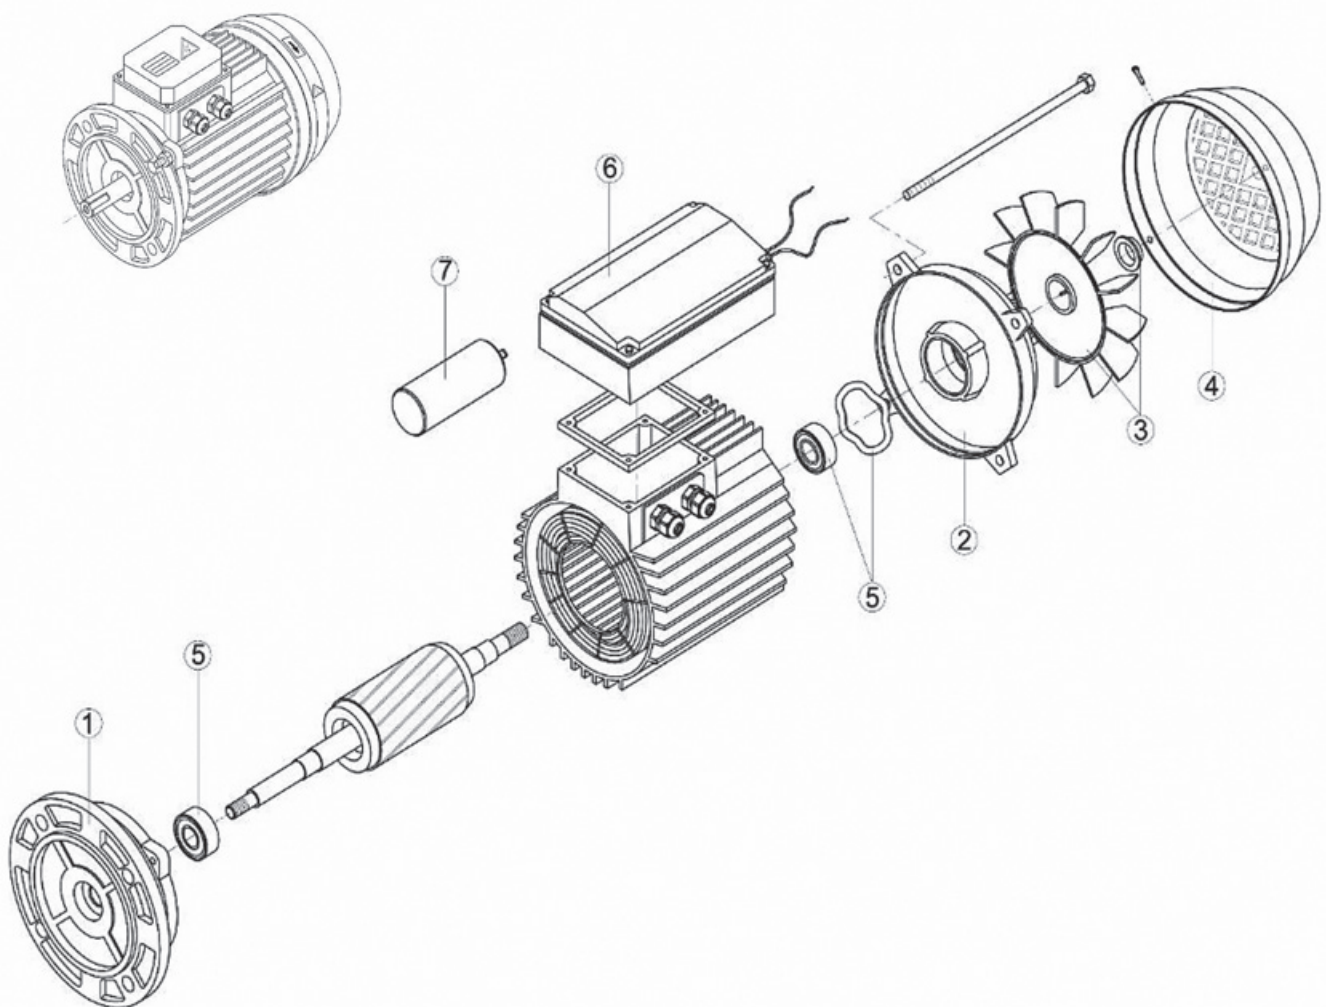

Nº	Código Item nr. Code	Referencia Part no. Référence	Descripción / Description / Description	Uds. embalaje Packaging qty. Qté. Emballage
1 + 6	500100010000	RPUM0001.00R	Palomilla + bulón • Hand knob (+swivel nut) • Vis papillon (+ écrou pivotant)	2
2 + 3	500100020000	RPUM0002.00R	Conjunto tapa + junta • Cover kit (cover + o-ring) • Kit couvercle (couvercle + joint torique)	1
3	500100110000	RPUM0003.00R	Set juntas de tapa • Cover o-ring set • Joint torique couvercle	10
5	500100030000	RPUM0005.00R	Cestillo prefiltro • Strainer basket • Panier de préfiltre	1
6	500100160000	RPUM0006.00R	Set bulón palomilla • Swivel nut set • Écrou de vis papillon	10
7 + 8	500100000000	RPUM0007.00R	Kit desagüe • Drain kit • Kit vidange	10
3 + 8 + 11 + 16	500131160000	RPUM3116.00R	Juego completo juntas • Pump gasket kit • Jeu complet de joints pompe	1
10	500100100000	RPUM0010.00R	Cuerpo de bomba • Pump casing • Corps de pompe	1
11	500100120000	RPUM0011.00R	Set junta difusor • Diffuser o-ring set • Joint de diffuseur	10
12	500100060000	RPUM0012.00R	Difusor 0,25-0,33HP • Diffuser 0,25-0,33HP • Diffuseur 0,25-0,33 CV	1
12	500100060001	RPUM0012.01R	Difusor 0,50HP • Diffuser 0,50HP • Diffuseur 0,50 CV	1
13	500100070000	RPUM0013.00R	Rodete 0,25HP • Impeller 0,25HP • Turbine 0,25 CV	1
13	500100070001	RPUM0013.01R	Rodete 0,33HP • Impeller 0,33HP • Turbine 0,33 CV	1
13	500100070002	RPUM0013.02R	Rodete 0,50HP • Impeller 0,50HP • Turbine 0,50 CV	1
14 + 15	500114150000	RPUM1415.00R	Conjunto retén • Mechanical seal kit • Garniture mécanique	1
16	500100130000	RPUM0016.00R	Junta cuerpo unión • Casing flange o-ring set • Joint plateau d'étanchéité	10
17	500100080000	RPUM0017.00R	Cuerpo unión • Casing flange • Plateau d'étanchéité	1
18 + 48	500100090000	RPUM0018.00R	Base de bomba • Pump support • Support de pompe	1 + 6
34 + 39 + 42	500139420000	RPUM3942.00R	Kit tornillería completa • Hardware kit • Kit visserie	4 + 4 + 5
41	500100410000	RPUM0041.00R	Paragoteo • Slinger • Pare-goutte	10

Bombas

Pumps / Pompes

BOMBAS SERIES NINFA / MODELOS NK

NINFA SERIES PUMPS / NK MODELS

POMPES NINFA SERIES / MODÈLES NK