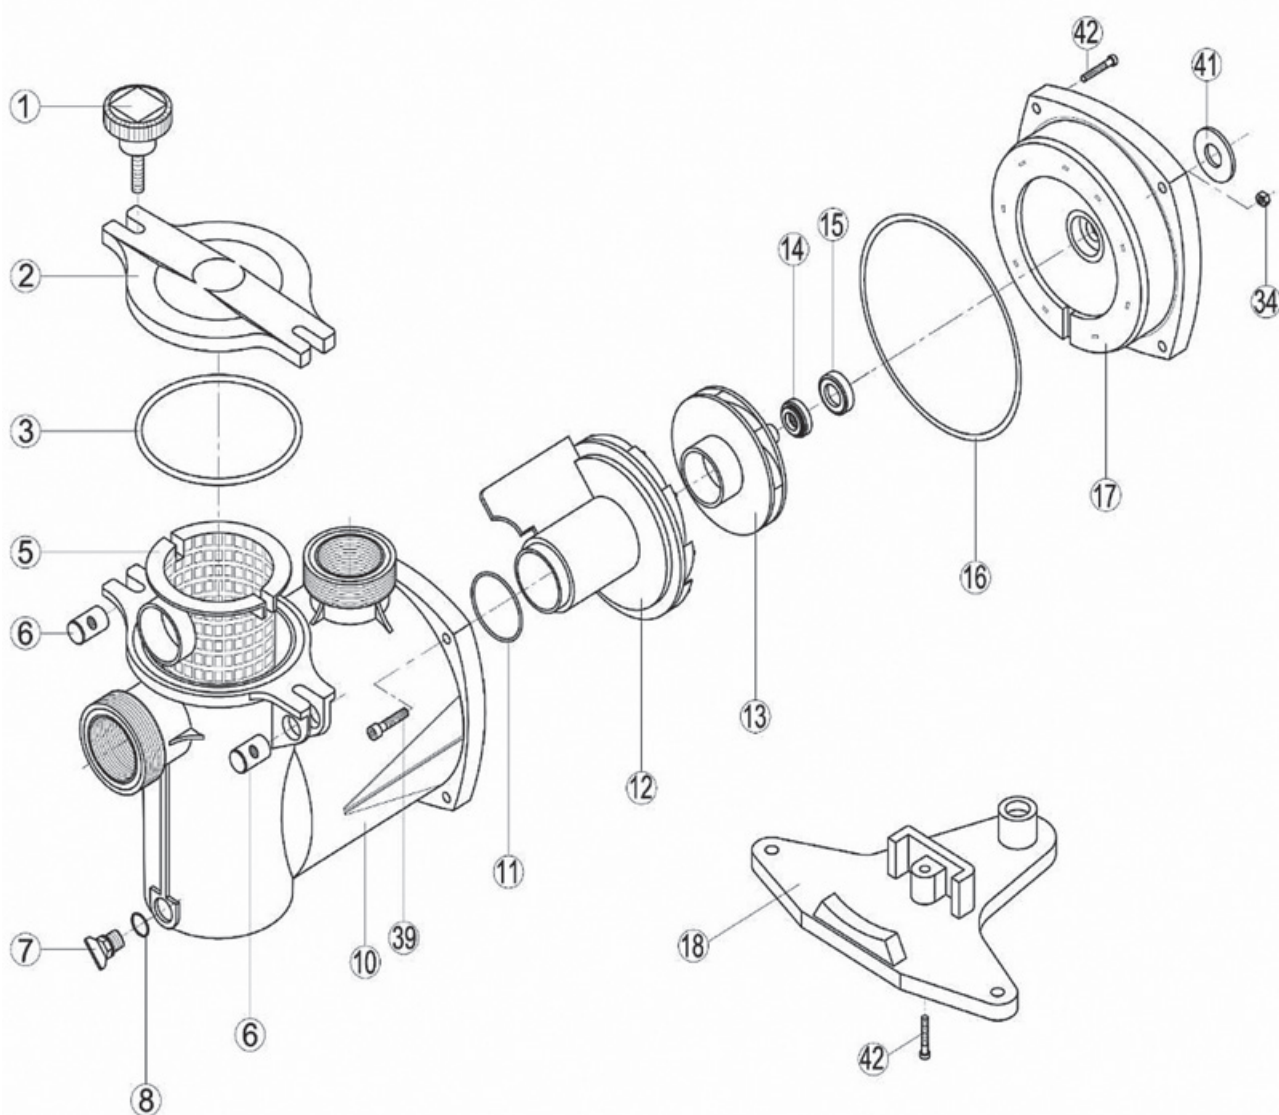

Bombas

Pumps / Pompes

BOMBAS SERIES NINFA / MODELOS NK

NINFA SERIES PUMPS / NK MODELS

POMPES NINFA SERIES / MODÈLES NK

Nº	Código Item nr. Code	Referencia Part no. Référence	Descripción / Description / Description	Uds. embalaje Packaging qty. Qté. Emballage
1 + 6	500100010000	RPUM0001.00R	Palomilla + bulón • Hand knob (+swivel nut) • Vis papillon (+ écrou pivotant)	2
2 + 3	500100020000	RPUM0002.00R	Conjunto tapa + junta • Cover kit (cover + o-ring) • Kit couvercle (couvercle + joint torique)	1
3	500100110000	RPUM0003.00R	Set juntas de tapa • Cover o-ring set • Joint torique couvercle	10
5	500100030000	RPUM0005.00R	Cestillo prefiltro • Strainer basket • Panier de préfiltre	1
6	500100160000	RPUM0006.00R	Set bulón palomilla • Swivel nut set • Écrou de vis papillon	10
7 + 8	500100000000	RPUM0007.00R	Kit desagüe • Drain kit • Kit vidange	10
3 + 8 + 11 + 16	500131160000	RPUM3116.00R	Juego completo juntas • Pump gasket kit • Jeu complet de joints pompe	1
10	500100100000	RPUM0010.00R	Cuerpo de bomba • Pump casing • Corps de pompe	1
11	500100120000	RPUM0011.00R	Set junta difusor • Diffuser o-ring set • Joint de diffuseur	10
12	500100060000	RPUM0012.00R	Difusor 0,25-0,33HP • Diffuser 0,25-0,33HP • Diffuseur 0,25-0,33 CV	1
12	500100060001	RPUM0012.01R	Difusor 0,50HP • Diffuser 0,50HP • Diffuseur 0,50 CV	1
13	500100070000	RPUM0013.00R	Rodete 0,25HP • Impeller 0,25HP • Turbine 0,25 CV	1
13	500100070001	RPUM0013.01R	Rodete 0,33HP • Impeller 0,33HP • Turbine 0,33 CV	1
13	500100070002	RPUM0013.02R	Rodete 0,50HP • Impeller 0,50HP • Turbine 0,50 CV	1
14 + 15	500114150000	RPUM1415.00R	Conjunto retén • Mechanical seal kit • Garniture mécanique	1
16	500100130000	RPUM0016.00R	Junta cuerpo unión • Casing flange o-ring set • Joint plateau d'étanchéité	10
17	500100080000	RPUM0017.00R	Cuerpo unión • Casing flange • Plateau d'étanchéité	1
18 + 48	500100090000	RPUM0018.00R	Base de bomba • Pump support • Support de pompe	1 + 6
34 + 39 + 42	500139420000	RPUM3942.00R	Kit tornillería completa • Hardware kit • Kit visserie	4 + 4 + 5
41	500100410000	RPUM0041.00R	Paragoteo • Slinger • Pare-goutte	10