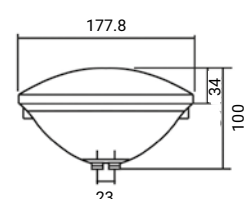

LED-Scheinwerfer PAR 56 WEISS UND RGB

Inox Einschubrahmen

Beton

Folie

Leuchtmittel

Alle Maßangaben sind in mm