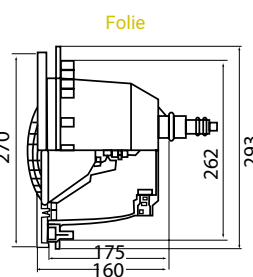

Weiß

RGB

4 FARBEN VERFÜGBAR

Fernbedienung 502730RC

Beschreibung	3478PLDBL3	3481PLDBL3	3481PLDBL3DGR	3481PLDBL3LG	3481PLDBL3SA	3478LDRGB3	3481LDRGB3	3481LDRGB3DGR	3481LDRGB3LG	3481LDRGB3SA
Lampenfarbe	Kaltweiß (6500K)					RGB				
Verbrauch (W)	13					16				
Versorgungsspannung	12 V AC									
Anzahl LEDs	60					90				
Wahrgenommene Lichtleistung (lm)	1450					600				
Streuwinkel	120°									
Kabellänge (m)	3									
Anwendung	Beton		Folie			Beton		Folie		
Blendenfarben	☉	☉	☉	☉	☉	☉	☉	☉	☉	☉
Funksteuerung	Nein					Ja (inklusive)				
Remote control	Nein					Optional (502730RC)				
Energieeffizienz	Dieser Poolscheinwerfer enthält eine herausnehmbare LED-Leuchte des Typs ALP01 und der Energieeffizienzklasse (D)					Diese RGB-Leuchte ist von den Verordnungen EU2019/2015 und EU2019/2020 nicht betroffen				
ERHÄLTliche OPTIONEN	Inox Einschubrahmen					INS3481				

LED-Scheinwerfer PAR 56 WEISS UND RGB

Inox Einschubrahmen

Beton

Folie

Leuchtmittel

Alle Maßangaben sind in mm