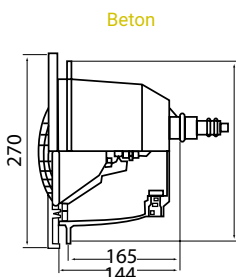

Weiß

RGB

4 FARBEN VERFÜGBAR

Fernbedienung 502730RC

Beschreibung	3478PLDBL3	3481PLDBL3	3481PLDBL3DGR	3481PLDBL3LG	3481PLDBL3SA	3478LDRGB3	3481LDRGB3	3481LDRGB3DGR	3481LDRGB3LG	3481LDRGB3SA
Lampenfarbe	Kaltweiß (6500K)					RGB				
Verbrauch (W)	13					16				
Versorgungsspannung	12 V AC									
Anzahl LEDs	60					90				
Wahrgenommene Lichtleistung (lm)	1450					600				
Streuwinkel	120°									
Kabellänge (m)	3									
Anwendung	Beton		Folie			Beton		Folie		
Blendenfarben	☉	☉	☉	☉	☉	☉	☉	☉	☉	☉
Funksteuerung	Nein					Ja (inklusive)				
Remote control	Nein					Optional (502730RC)				
Energieeffizienz	Dieser Poolscheinwerfer enthält eine herausnehmbare LED-Leuchte des Typs ALP01 und der Energieeffizienzklasse (D)					Diese RGB-Leuchte ist von den Verordnungen EU2019/2015 und EU2019/2020 nicht betroffen				
ERHÄLTliche OPTIONEN	Inox Einschubrahmen					INS3481				

LED-Scheinwerfer PAR 56 WEISS UND RGB

Inox Einschubrahmen

Beton

Folie

Leuchtmittel

Alle Maßangaben sind in mm