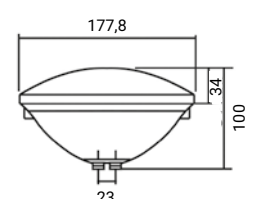

Blanco

RGB

4 COLORES DISPONIBLES

Mando a distancia 502730RC

PROYECTOR LED PAR56 BLANCA Y RGB

Descripción	3478PLDLBL3	3481PLDLBL3	3481PLDLBL3DGR	3481PLDLBL3LG	3481PLDLBL3SA	3478LDRGB3	3481LDRGB3	3481LDRGB3DGR	3481LDRGB3LG	3481LDRGB3SA
Color de la lámpara	Blanco frío (6500K)					RGB				
Consumo (W)	13					16				
Alimentación	12 VCA									
Núm. de LEDs	60					90				
Potencia percibida (lm)	1450					600				
Ángulo de dispersión	120°									
Longitud del cable (m)	3									
Aplicación	Hormigón	Liner				Hormigón	Liner			
Acabado	☹	☹	☹	☹	☹	☹	☹	☹	☹	☹
Radiofrecuencia	No					Sí (incluido)				
Mando a distancia	No					Opcional (502730RC)				
Eficiencia energética	Este proyector para piscina contiene una fuente de luz LED extraíble de tipo ALP01y clase energética (D)					A esta lámpara RGB no le afectan las normativas EU2019/2015 y EU2019/2020				

OPCIONES DISPONIBLES

Acabado en acero inoxidable	INS3481
-----------------------------	---------

Acabado en acero inoxidable

Todas las dimensiones están en mm