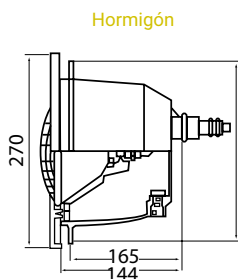

Blanco

RGB

4 COLORES DISPONIBLES

Mando a distancia 502730RC

PROYECTOR LED PAR56 BLANCA Y RGB

Descripción	3478PLDLBL3	3481PLDLBL3	3481PLDLBL3DGR	3481PLDLBL3LG	3481PLDLBL3SA	3478LDRGB3	3481LDRGB3	3481LDRGB3DGR	3481LDRGB3LG	3481LDRGB3SA
Color de la lámpara	Blanco frío (6500K)					RGB				
Consumo (W)	13					16				
Alimentación	12 VCA									
Núm. de LEDs	60					90				
Potencia percibida (lm)	1450					600				
Ángulo de dispersión	120°									
Longitud del cable (m)	3									
Aplicación	Hormigón	Liner				Hormigón	Liner			
Acabado	☹	☹	☹	☹	☹	☹	☹	☹	☹	☹
Radiofrecuencia	No					Sí (incluido)				
Mando a distancia	No					Opcional (502730RC)				
Eficiencia energética	Este proyector para piscina contiene una fuente de luz LED extraíble de tipo ALP01y clase energética (D)					A esta lámpara RGB no le afectan las normativas EU2019/2015 y EU2019/2020				

OPCIONES DISPONIBLES

Acabado en acero inoxidable	INS3481
-----------------------------	---------

Acabado en acero inoxidable

Todas las dimensiones están en mm