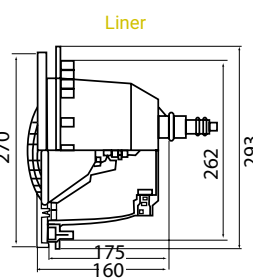

Blanco

RGB

4 COLORES DISPONIBLES

Mando a distancia 502730RC

PROYECTOR LED PAR56 BLANCA Y RGB

Descripción	3478PLDLBL3	3481PLDLBL3	3481PLDLBL3DGR	3481PLDLBL3LG	3481PLDLBL3SA	3478LDRGB3	3481LDRGB3	3481LDRGB3DGR	3481LDRGB3LG	3481LDRGB3SA
Color de la lámpara	Blanco frío (6500K)					RGB				
Consumo (W)	13					16				
Alimentación	12 VCA									
Núm. de LEDs	60					90				
Potencia percibida (lm)	1450					600				
Ángulo de dispersión	120°									
Longitud del cable (m)	3									
Aplicación	Hormigón	Liner				Hormigón	Liner			
Acabado	☹	☹	☹	☹	☹	☹	☹	☹	☹	☹
Radiofrecuencia	No					Sí (incluido)				
Mando a distancia	No					Opcional (502730RC)				
Eficiencia energética	Este proyector para piscina contiene una fuente de luz LED extraíble de tipo ALP01y clase energética (D)					A esta lámpara RGB no le afectan las normativas EU2019/2015 y EU2019/2020				

OPCIONES DISPONIBLES

Acabado en acero inoxidable	INS3481
-----------------------------	---------

Acabado en acero inoxidable

Todas las dimensiones están en mm