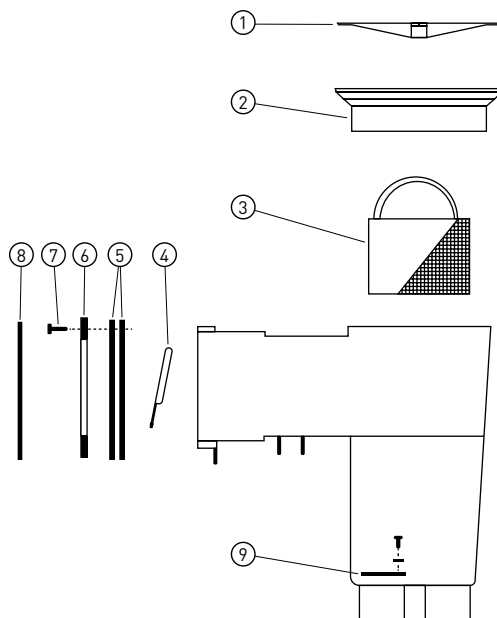

Pièces à sceller

White goods

Einbauteile • Piezas a empotrar • Accessori di vasca •
Material de encastrar • Inbouwstukken • Закладные
детали

Auto-Skim

SP1082 / SP1084 / SP1085

Skimmer body (Not procureable as a spare part) • Corps du skimmer (non disponible en pièce détachée) • Skimmergehäuse (nicht als getrenntes Teil erhältlich) • Cuerpo del skimmer (no disponible como pieza de recambio) • Corpo dello skimmer (non disponibile come pezzo di ricambio) • Romp van de skimmer (niet als onderdeel verkrijgbaar) • Corpo do skimmer (não disponível como peça isolada) • Корпус скиммера (не поставляется в качестве запасной части)