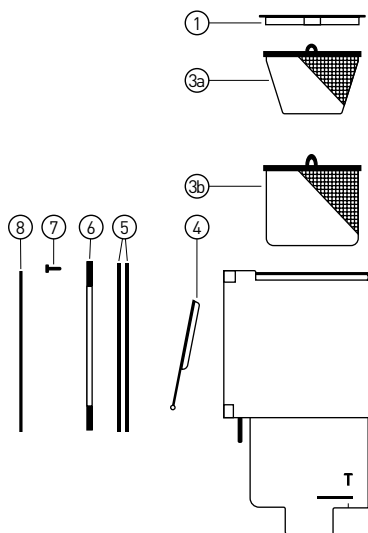

Auto-Skim

SP1090 / SP1094 / SP1096 / SP1097

Skimmer body (Not procureable as a spare part) • Corps du skimmer (non disponible en pièce détachée) • Skimmergehäuse (nicht als getrenntes Teil erhältlich) • Cuerpo del skimmer (no disponible como pieza de recambio) • Corpo dello skimmer (non disponibile come pezzo di ricambio) • Romp van de skimmer (niet als onderdeel verkrijgbaar) • Corpo do skimmer (não disponível como peça isolada) • Корпус скиммера (не поставляется в качестве запасной части)

N°	Description⁽¹⁾	Ref	Qty.	MOQ⁽²⁾
1	Lid • Couvercle • Deckel • Тапа • Coperchio • Deksel • Tampa • Крышка			
	SP1090 / SP1096 / SP1097	SPX1096B	1	5
	SP1094	SPX1094C	1	10
3	Basket • Panier • Schmutzfänger • Cesta • Cesto • Mandje • Cesto • Корзина префильтра			
3a	SP1090 / SP1096 / SP1097	SPX1096CA	1	5
3b	SP1094	SPX1094FA	1	5
4	Weir • Volet • Skimmerklappe • Caperuza • Battente • Regelklep • Comporta • Поплавок			
	SP1090 / SP1096 / SP1097	SPX1096K	1	2
	SP1094	SPX1094K	1	5
5	Small track gasket • Joint petite meurtrière • Dichtung kleines Maul • Junta pequena embocadura • Guarnizione imboccatura piccola			
	• Dichtung kleine skimmermond • Junta de pequena boca • Самоклеящаяся прокладка			
	SP1090 / SP1094	SPX1094GPAK2	2	5
	SP1097	SPX0097E	1	7
6	Small track face plate • Bride petite meurtrière • Flansch kleines Maul • Brida pequena embocadura • Briglia imboccatura piccola			
	• Flens kleine skimmermond • Placa frontal de pequena boca • Фланец			
	SP1090	SPX1090D	1	5
	SP1094	SPX1094B	1	5
	SP1097	SPX1097D	1	5
7	Small track face plate screw set • Jeu de vis bride petite meurtrière • Schraubensatz Flansch kleines Maul • Juego de tornillos brida			
	pequeña embocadura • Serie di viti per guarnizione imboccatura piccola • Schroevenset kleine skimmermond • Jogo de tornillos da placa frontal de pequena boca • Комплект шурупов			
		SPX1090Z1A	1	5
8	Small track cover plate • Enjoliveur petite meurtrière • Verziering kleines Maul • Embellecedor pequena embocadura • Piastra cromata imboccatura piccola			
	• Dekplaat kleine skimmermond • Placa de cobertura de pequena boca • Декоративная панель			
	SP1094 / SP1097	SPX1094R	1	5
	SP1090	SPX1090FE	1	5
9	Slide part with screw • Partie coulissante avec vis • Schiebeteil mit Schraube • Parte deslizante con tornillo • Parte della slitta con la vite			
	• Schuifonderdeel met schroef • Peça deslizante com parafuso • Скользящая часть с винтом			
		SPX1090GA	1	1
/	Basket support ring • Support de panier • Schmutzfängerhalterung • Soporte de cesta • Supporto del cesto • Steuring mandje • Suporte do cesto • Ручка корзины префильтра			
		SPX1096A2	1	1

(1) Description / Description / Bezeichnung / Descripción / Descrizione / Beschrijving / Descrição / Описание

(2) Minimum Order Quantity / Quantité minimale de commande / Mindestbestellmenge / Cantidad Mínima de Pedido / Quantità minima d'ordine / Minimale bestelhoeveelheid / Quantidade Mínima de Pedido / Минимальный объем заказа