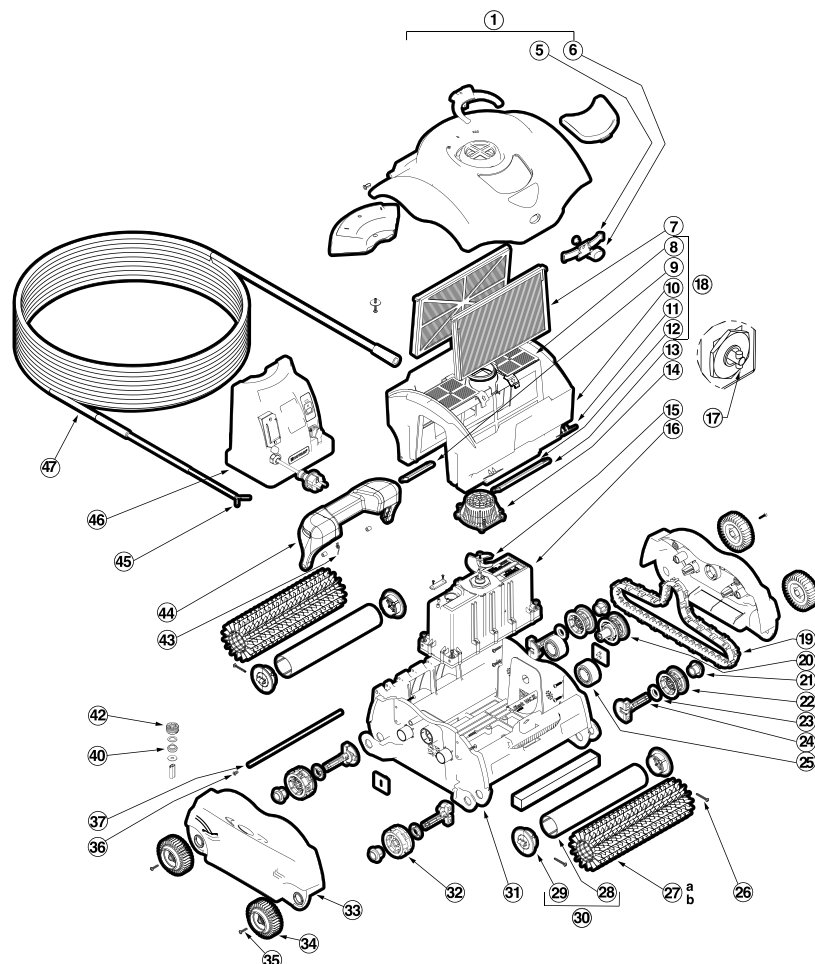

Nettoyeurs de piscines

Cleaners

Schwimmbadreiniger • Limpiafondos • Pulitori • Robots •
Automatische Reiniger • Пылесосы

e.VAC Pro™

SharkVac XL™ Pilot

N°	Description ⁽¹⁾	Ref	Qty.	MOQ ⁽²⁾
1	Ensemble dôme • Dome Assembly • Haubenstruktur • Conjunto de cúpula • Gruppo Tetto • Conjunto de cúpula • Koepeleenheid • Корпус в сборе	RX97471SB-237		1
	e.VAC Pro™ SharkVac XL™ Pilot	RX97470SB-237		On request
5	Ressort plat • Spring, Flat • Feder, flach • Muelle, Plano • Molla piatta • Mola, plana • Platte veer • Плоская пружина	RX341149		10
6	Bouton • Button • Taste • Boton • Pulsante • Botao • Кноп • Кнопка	RX974733		6
7	Eléments filtrant • Filter Cartridge Refill Set • Filterkartusche Nachfüllset • Juego de repuesto de cartucho de filtro • Set di ricarica per cartuccia filtro • Conjunto de recarga do cartucho filtrante • Navulset voor filterpatroon • Фильтрующий картридж	RX70101PAK2		1
	Eléments filtrant (printemps) • Filter-spring clean-up set • Filterkartusche Nachfüllset (Frühling) • Juego de repuesto de cartucho de filtro (primavera) • Set di ricarica per cartuccia filtro (Primavera) • Conjunto de recarga do cartucho filtrante (Primavera) • Navulset voor filterpatroon (Spring) • Фильтрующий картридж (Весна)	RX70103PAK2		2
8	Porte, filtre • Door, Filter • Tür, Filter • Puerta, filtro • Sportello filtro • Porta, filtro • Deur, filter • Заслонка фильтра	RX974717		6
	Filtre supérieur (x2) • Door Filter Element (x2) • Ober Filter (x2) • Filtro superior (x2) • Filtro superiore (x2) • Superior do filtro (x2) • Bovenste filter (x2) • Верхний фильтр (x2)	RX974717SPAK2		4
9	Kit volet d'évacuation • Flap, Drain kit • Klappe, Abfluss, kit • Aleta, drenaje • Valvola di scarico • Aba, dreño • Klep, afvoerkanaal • дренажная заслонка	RX974705		5
10	Boîtier, support filtre • Housing, Filter Bucket • Gehäuse, Filtereimer • Alojamiento, cubo de filtro • Alloggio cestello filtro • Cáster, depósito do filtro • Behuizing, filteremmer • Держатель фильтр-картриджей	RX974714		1
12	Volet d'évacuation en caoutchouc • Flap, Rubber • Klappe, Gummi • Aleta, goma • Valvola di scarico in gomma • Aba, borracha • Rubberen klep • Резиновая заслонка	RX974745		5
13	Grand volet d'évacuation • Flap, Drain Large • Klappe, Abfluss, breit • Aleta, drenaje grande • Valvola di scarico grande • Aba, dreño grande • Klep, groot afvoerkanaal • Большая дренажная заслонка	RX974707		5
14	Tube venturi • Tube, Vent • Rohr, Absaugöffnung • Tubo, ventilação • Tubo di sfiato • Tubo, ventilação • Ventilatiebuis • Вентиляционная труба	RX974755		6