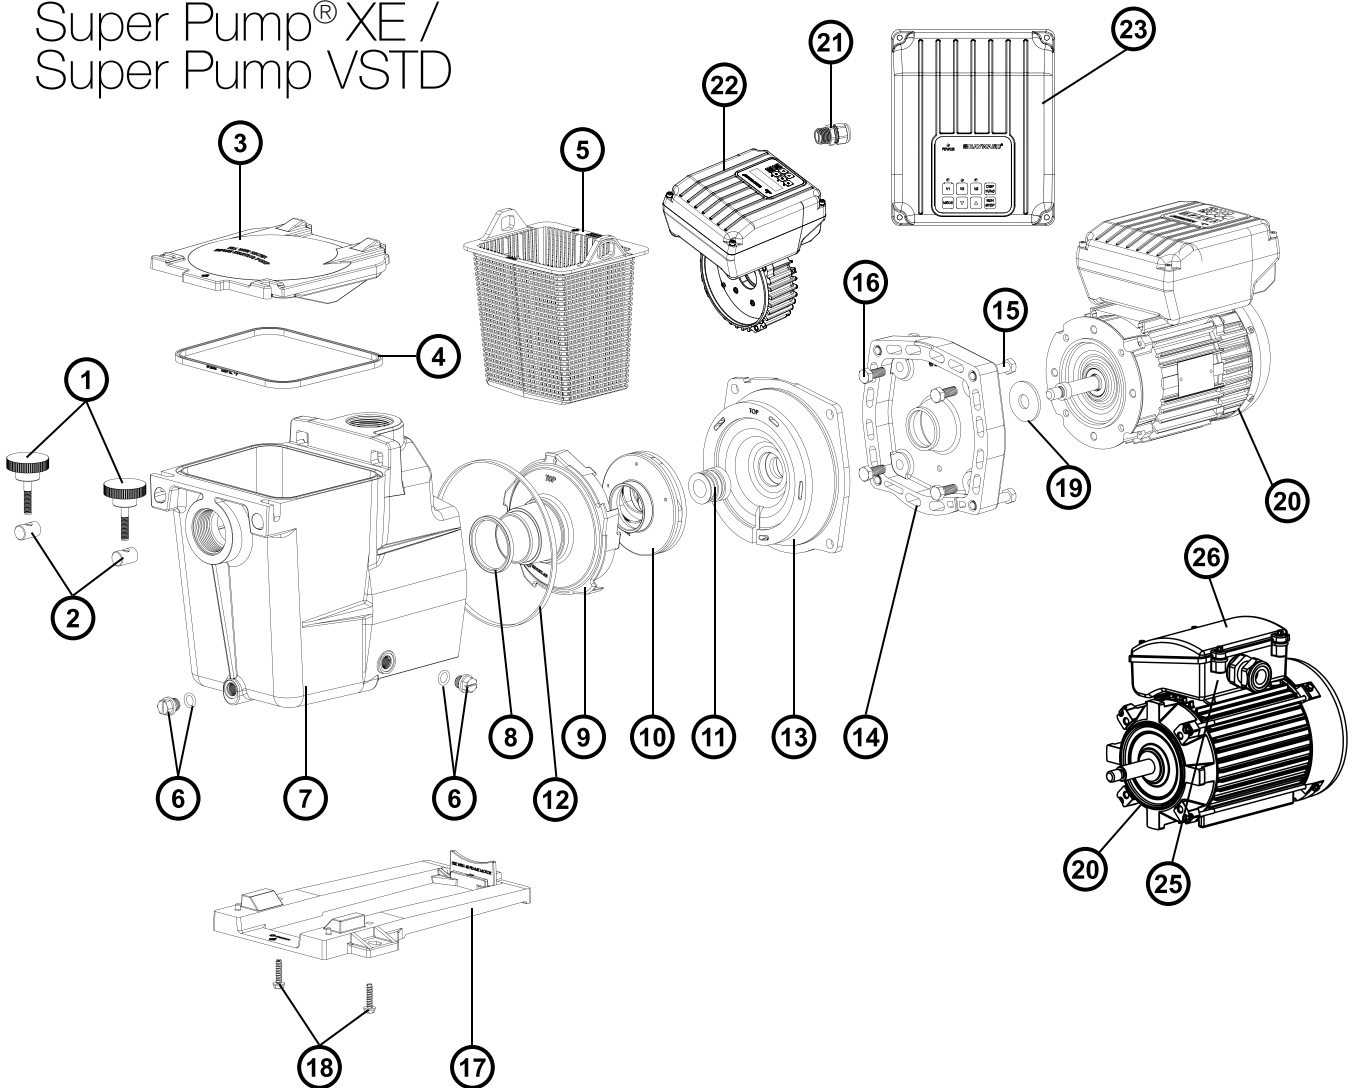

# Pompes

Pumps

Super Pump® XE /  
Super Pump VSTD

SP1606XE8 / SP1606XE11 / SP1611XE16 / SP1616XE22 / SP1622XE25 /  
SP2606XE8 / SP2608XE11 / SP2611XE16 / SP2616XE22 / SP2611VSTD / SP2616VSTD

N°	Description <sup>(1)</sup>	Ref	Qty.	MOQ <sup>(2)</sup>
1 + 2	Swivel nut + Hand knob • Ecrou rotule + Vis papillon • Gewindezapfen + Flügelsschraube • Rótula + Tornillo mariposa • Perno girevole + Manopola di chiusura • Wartel noot + Schroef vlinder • Tuerca de giro+ Parafuso borboleta • Комплект втулок и винтов	SPX1600PN	2	3
3	Strainer cover • Couvercle de préfiltre • Deckel • Tapa de prefiltro • Coperchio prefiltro • Zeef dekking • Tampa do filtro • Крышка префильтра	SPX1600D	1	5
4	Lid gasket • Joint de préfiltre • Dichtung • Junta de prefiltro • Guarnizione prefiltro • Verbindingsstuk van préfiltre • Junta préfiltre • Прокладка	SPX1600S	1	5
4 + 8 + 11 + 12 + 19	Set of gaskets • Pack de joints • Satz Dichtungen • Juego de juntas • Set di guarnizioni • Set van pakkingen • Conjunto de juntas • Комплект прокладок	SPX1600GS	1	1
5	Strainer basket • Panier de préfiltre • Filterkorb • Cesto filtrante • Cestino prefiltro • Zeef mand • Cesta do filtro • Корзина префильтра	SPX1600M	1	10
6	Drain Plug • Bouchon de vidange • Ablassschraube • Tapón de vaciado • Tappo di spurgo • Afvoerkanal stop • Plugue de dreño • Комплект сливных пробок	SPX1600V SPX1700FG	2 2	20 10
7	Pump Housing/Strainer • Corps de pompe et préfiltre • Pumpengehäuse/Vorfilter • Cuerpo bomba y prefiltro • Corpo pompa/Prefiltro • Lichaam van pomp en préfiltre • Corpo de bomba e préfiltre • Корпус насоса	SPX1600AEW	1	1
	1.5" - SP1606XE81 / SP1608XE111 / SP1611XE161 / SP1616XE221 / SP1611XE163 / SP1616XE223	SPX1620AEW	1	1
	2" - SP2608XE111 / SP2611XE161 / SP2616XE221 / SP1622XE251 / SP2611XE163 / SP2616XE223 / SP1622XE253			
8	Diffuser gasket • Joint de diffuseur • Dichtung • Junta de difusor • Guarnizione diffusore • Verbindingsstuk van verspreider • Junta de difusor • прокладка	SPX1600R	1	10