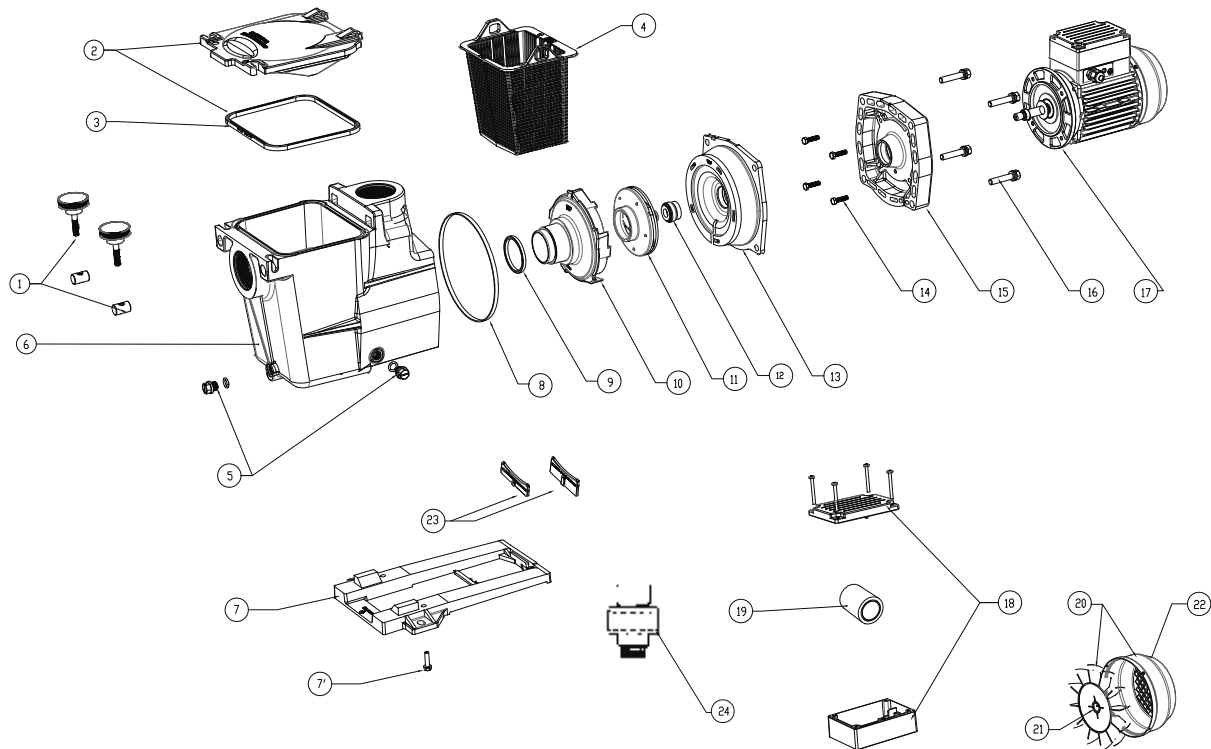

Pompes

Pumps

Super Pump® Pro

SP2606XY81 / SP2606HY81 (E2) / SP2606XY81 / SP2622XY251 / SP2622HY251 (E2) / SP2622XY253 / SP2622HY253 / SP2608XY111 / SP2608HY111 (E2) / SP2611XY161 / SP2611XY163 / SP2611HY163 / SP2616XY221 / SP2616HY221 (E2) / SP2616XY223 / SP2616HY223

N°	Description⁽¹⁾	Ref	Qty.	MOQ⁽²⁾
1	Swivel nut + Hand knob • Ecrou rotule + Vis papillon • Gewindezapfen + Flügelsschraube • Rótula + Tornillo mariposa • Perno girevole + Manopola di chiusura • Wartel noot + Schroef viender • Tuerca de giro+ Parafuso borboleta • Комплект втулок и винтов	SPX1600PN	2	3
2	Strainer cover • Couverture de préfiltre • Deckel • Tapa de prefiltrador • Coperchio prefiltrador • Zeef dekking • Tampa do filtro • Крышка префильтра	SPX1600D	1	5
3	Lid gasket • Joint de préfiltre • Dichtung • Junta de prefiltrador • Guarnizione prefiltrador • Verbindingsstuk van préfiltre • Junta préfiltre • Прокладка	SPX1600S	1	5
4	Strainer basket • Panier de préfiltre • Filterkorb • Cesto filtrante • Cestino prefiltrador • Zeef mand • Cesta do filtro • Корзина префильтра	SPX1600M	1	10
5	Drain Plug • Bouchon de vidange • Ablassschraube • Tapón de vaciado • Tappo di spurgo • Afvoerkanal stop • Pluque de dreno • Комплект сливных пробок	SPX1700FG	2	10
6	Pump Housing / Strainer • Corps de pompe et préfiltre • Pumpengehäuse / Vorfilter • Cuerpo bomba y prefiltrador • Corpo pompa / Prefiltro • Lichaam van pomp en préfiltre • Corpo de bomba e préfiltre • Корпус насоса	SPX1620AEW	1	1
7	Mounting bracket • Support de pompe • Socketteil • Soporte bomba • Supporto pompa • Opzettende steun • Suporte de montagem • Монтажная стойка	SPX2600G1	1	5
7'	Cap screw • Vis support de pompe • Sechskantschraube • Tornillo cabeza exagonal • Viti • Schroef steun van pomp • Parafuso apoio de bomba • Набор винтов	SPX1600Z5	1	10
8	Housing gasket • Joint de corps • Dichtung • Junta • Guarnizione corpo • Huisvestings pakking • Gaxeta da carcaça • Прокладка	SPX1600T	1	5
9	Diffuser gasket • Joint de diffuseur • Dichtung • Junta de difusor • Guarnizione diffusore • Verbindingsstuk van verspreider • Junta de difusor • рокладка	SPX1600R	1	10
10	Diffuser • Diffuseur • Leitapparat • Difusor • Diffusore • Verspreide • Difusor • Диффузор			
	SP2606XY81 / SP2606HY81 (E2) / SP2622XY251 / SP2622HY251 (E2) / SP2622XY253 / SP2622HY253	SPX1608BEX	1	2
	SP2608XY111 / SP2608HY111 (E2) / SP2611XY161 / SP2611HY161 (E2) / SP2611XY163 / SP2611HY163 / SP2616XY221 / SP2616HY221 (E2) / SP2616XY223 / SP2616HY223	SPX2600BE	1	2
11	Impeller • Turbine • Laufrad • Turbina • Girante • Turbine • Turbina • Крыльчатка			
	SP2606XY81 / SP2606HY81 (E2)	SPX1606CEX	1	1
	SP2608XY111 / SP2608HY111 (E2)	SPX2607CE	1	2
	SP2611XY161 / SP2611HY161 (E2) / SP2611XY163 / SP2611HY163	SPX2610CE	1	1
	SP2616XY221 / SP2616HY221 (E2) / SP2616XY223 / SP2616HY223	SPX2615CE	1	1
	SP2622XY251 / SP2622HY251 (E2) / SP2622XY253 / SP2622HY253	SPX1622CEX	1	2