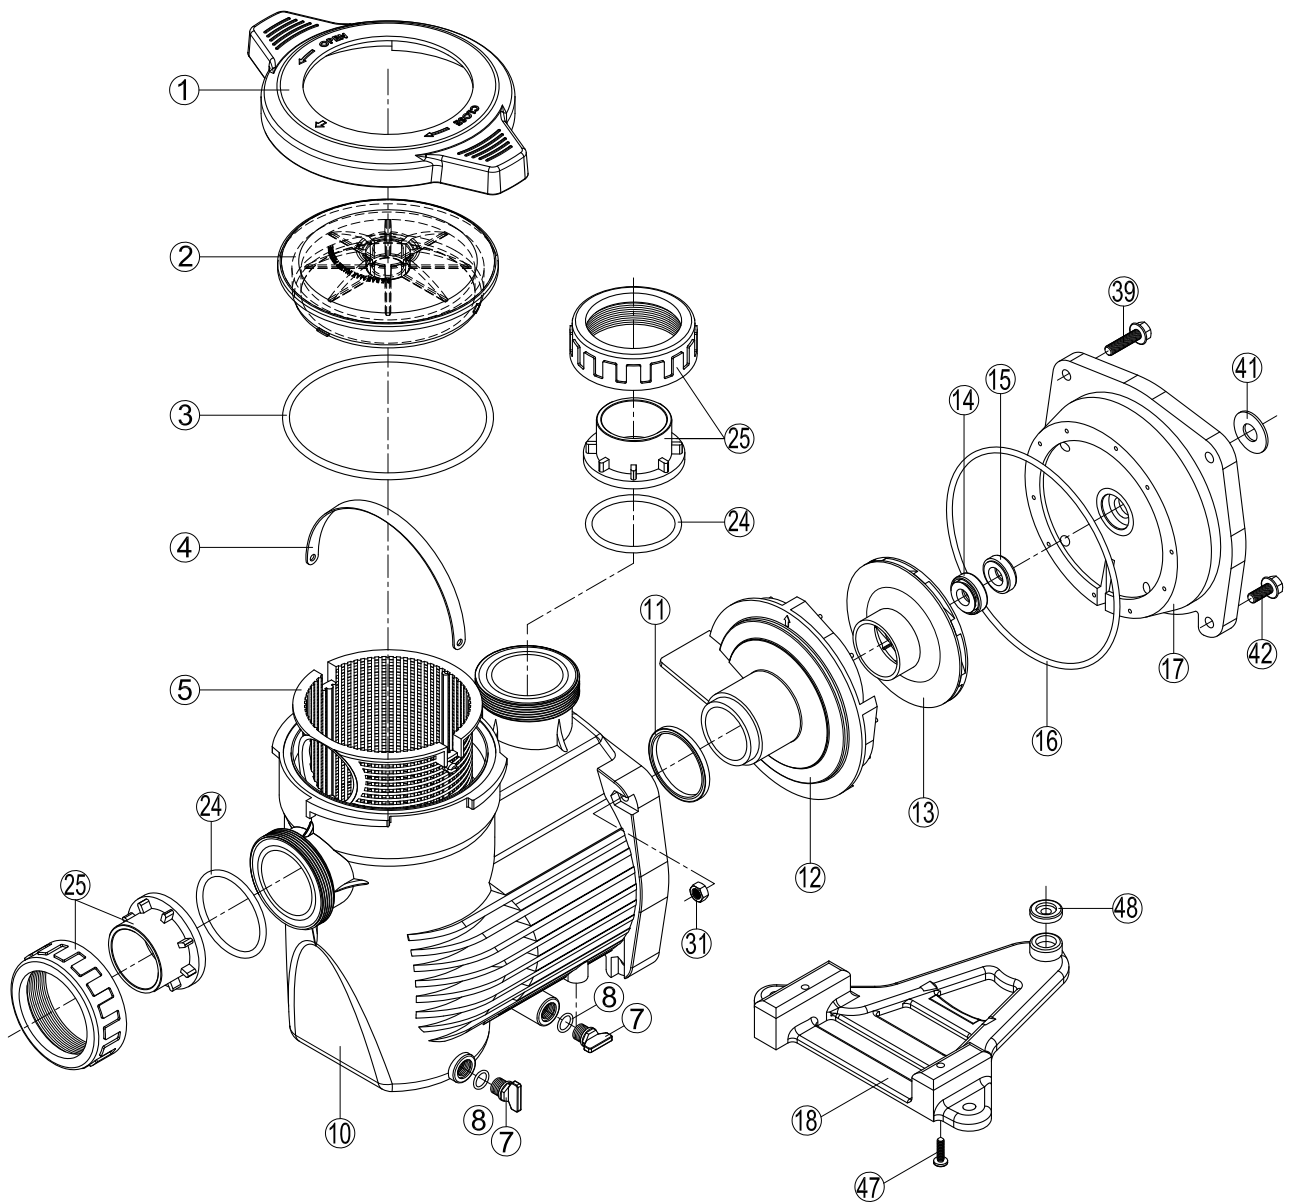

## K-Flo

| N°                                   | Description <sup>(1)</sup>  | Ref          | Qty.                      | MOQ <sup>(2)</sup> |
|--------------------------------------|---|--------------|---------------------------|--------------------|
| 1                                    | Locking nut • Écrou couvercle préfiltre • Mutter Vorfilterdeckel • Tuerca de cierre • Dado coperchio prefiltro • Moer deksel voorfilter<br>• Porca da tampa do pré-filtro • Гайка крышки грубой фильтрации  | 500100010007 | 1                         | 2                  |
| 2+<br>3                              | Cover kit (cover + O-ring) • Kit couvercle (couvercle + joint torique) • Deckelset (Deckel + O-ring) • Conjunto tapa + junta • Kit coperchio (coperchio + guarnizione torica) • Dekselset (deksel + O-ring) • Kit da tampa (tampa + junta tórica) • Комплект крышки (крышка + кольцевое уплотнение) | 500100020010 | 1+<br>1                   | 5                  |
| 3                                    | Cover O-ring • Joint torique couvercle • O-ring Deckel • Junta de tapa • Guarnizione torica coperchio • O-ring van deksel • Junta tórica da tampa • Кольцевое уплотнение крышки   | 500100110003 | 10                        | 5                  |
| 3+<br>8+<br>11<br>+<br>16<br>+<br>24 | Pump gasket kit • Jeu complet de joints pompe • Kompletter Satz Pumpendichtungen • Juego completo juntas • Set completo di guarnizioni pompa • Compleet set van pompringen • Jogo completo de juntas da bomba • Полный набор уплотнений для насоса  | 500131160300 | 1+<br>2+<br>1+<br>1+<br>2 | 5                  |
| 4+<br>5                              | Strainer basket • Panier de préfiltre • Vorfilterkorb • Cestillo prefiltro • Cesto prefiltro • Mand van voorfilter • Cesto do pré-filtro • Малая корзина грубой фильтрации  | 500100030003 | 1+<br>1                   | 3                  |
| 7+<br>8                              | Drain kit • Kit vidange • Entleerungsset • Kit tapon desague • Kit di spurgo • Aftapset • Kit de vazamento • Набор опорожнения  | 500100000000 | 10<br>+<br>10             | 3                  |
| 10                                   | Pump casing • Corps de pompe • Pumpengehäuse • Cuerpo de bomba • Corpo della pompa • Pomphuis • Corpo da bomba • Корпус насоса  | 500100100022 | 1                         | 2                  |
| 11                                   | Diffuser O-ring • Joint torique de diffuseur • O-ring Diffusor • Junta difusor • Guarnizione torica diffusore • O-ring van diffusor • Junta tórica do difusor • Кольцевое уплотнение диффузора  | 500100120002 | 1                         | 3                  |
| 12                                   | Diffuser • Diffuseur • Diffusor • Difusor • Diffusore • Diffusor • Диффузор   | 500100060003 | 1                         | 3                  |
| 13                                   | Impeller • Turbine • Turbine • Rodete • Turbina • Rotor • Turbina • Турбина   |              |                           |                    |
|                                      | 0,33 HP   | 500100070003 | 1                         | 5                  |
|                                      | 0,50 HP   | 500100070007 | 1                         | 5                  |
|                                      | 0,75 HP   | 500100070005 | 1                         | 5                  |
|                                      | 1,00 HP   | 500100070008 | 1                         | 5                  |
|                                      | 1,50 HP   | 500100070009 | 1                         | 5                  |
|                                      | 2,00 HP   | 500100070010 | 1                         | 5                  |
|                                      | 3,00 HP   | 500100070011 | 1                         | 5                  |
|                                      | 0,75 HP 60 Hz   | 500100070055 | 1                         | 5                  |
|                                      | 1,00 HP 60 Hz   | 500100070058 | 1                         | 5                  |
|                                      | 1,50 HP 60 Hz   | 500100070059 | 1                         | 5                  |
|                                      | 2,00 HP 60 Hz   | 500100070060 | 1                         | 5                  |
|                                      | 3,00 HP 60 Hz   | 500100070061 | 1                         | 5                  |
| 14<br>+<br>15                        | Mechanical seal kit • Garniture mécanique • Mechanische Dichtung • Conjunto retén • Tenuta meccanica • Mechanische dichtingen<br>• Vedação mecânica • Механическое уплотнение   | 500114150100 | 1<br>+1                   | 5                  |
| 16                                   | Casing flange O-ring • Joint plateau d'étanchéité • Dichtung Dichtplatte • Junta cuerpo union • Guarnizione flangia • O-ring afdichtingsflens • Junta do disco de vedação • Прокладка уплотнительной пластины   | 500100130002 | 10                        | 5                  |
| 17                                   | Casing flange • Plateau d'étanchéité • Dichtplatte • Cuerpo union • Flangia di tenuta • Afdichtingsflens • Disco de vedação • Уплотнительная пластина   | 500100080002 | 1                         | 5                  |
| 18<br>+<br>48                        | Pump support • Support de pompe • Pumpenträger • Base de bomba • Supporto della pompa • Pompbasis • Suporte da bomba • Опора насоса   | 500100090001 | 1+<br>6                   | 5                  |
| 24<br>+<br>25                        | Set of unions • Kit raccord union • Verschraubungssatz • Kit enlaces • Kit raccordi di collegamento • Set koppelstukken • Kit de unioes de ligação • Набор соединения union   |              |                           |                    |
|                                      | Ø 50 mm   | 500100255000 | 2+<br>2                   | 5                  |
|                                      | Ø 63 mm   | 500100256300 | 2+<br>2                   | 5                  |
|                                      | Ø 1,5" ANSI   | 500100251200 | 2+<br>2                   | 5                  |
|                                      | Ø 2" ANSI   | 500100252000 | 2+<br>2                   | 5                  |
| 31<br>+<br>39<br>+<br>42<br>+<br>47  | Hardware kit • Kit visserie • Schraubensatz • Kit tornilleria completa • Kit bulloneria • Schroeven en moeren • Kit de peças de fixação • Комплект резьбовых деталей  | 500139420300 | 4+<br>4+<br>4+<br>2       | 4                  |
| 41                                   | Slinger • Pare-goutte • Tropfschutz • Paragotero • Anello paracqua • Morsring • Anel defletor • Капельное кольцо  | 500100410000 | 10                        | 10                 |
| /                                    | KS connector kit • Kit raccord KS • KS-Kupplungssatz • Kit de conectores KS • Kit connettore KS • KS aansluitset • Kit de conectores KS • Комплект разъемов KS  | KITREPKS     | 2                         | 5                  |