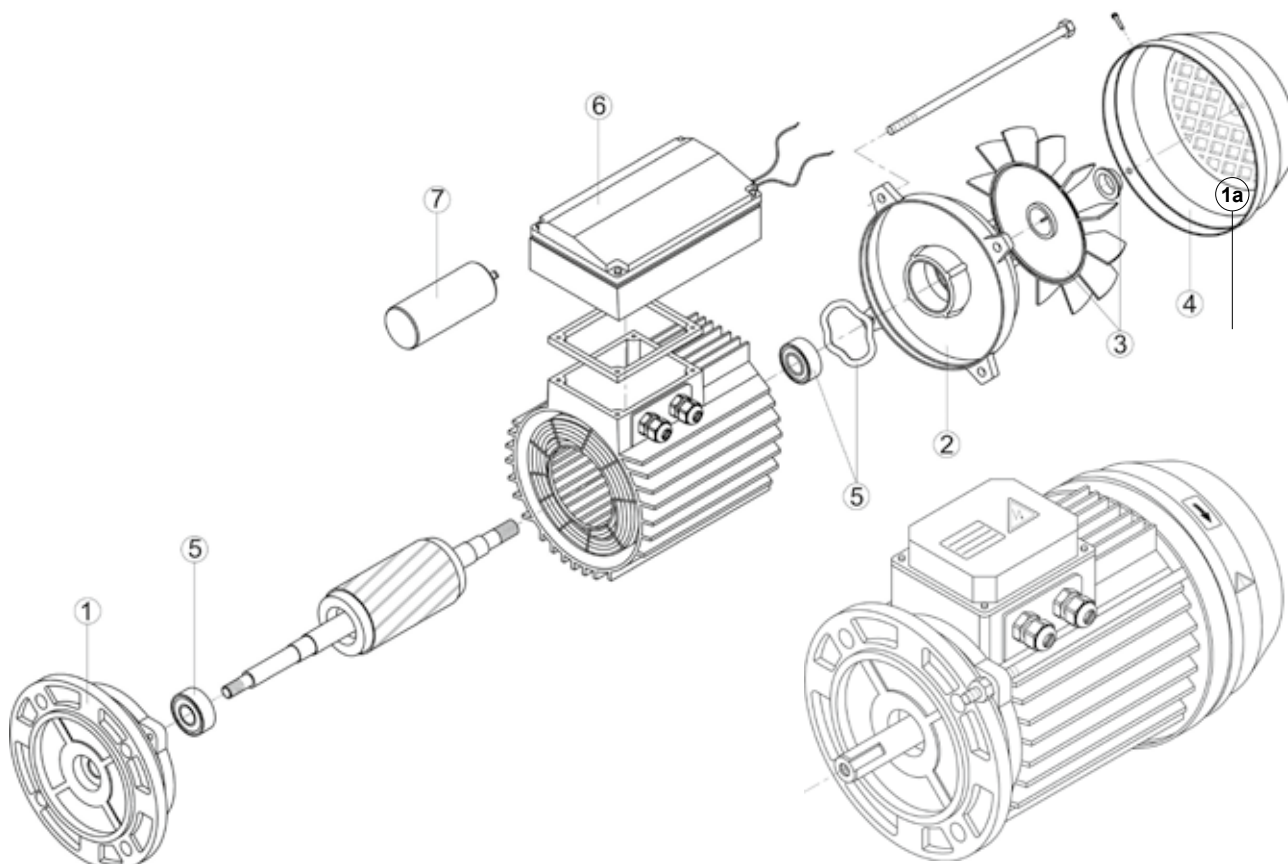

Pompes

Pumps

K-Flo

Motor • Moteur • Motor • Motor • Motore • Motor • Motor • Двигатель

N°	Description⁽¹⁾	Ref	Qty.	MOQ⁽²⁾
1a	Motor • Moteur • Motor • Motor • Motore • Motor • Motor • Двигатель			
	SPK12603XY1 / SPK12603XY1E2 0,33HP M	505000121000	1	1
	SPK12605XY1 / SPK12605XY1E2 0,50HP M	505000221000	1	1
	K-FLO 50 T1	505000211000	1	1
	SPK12607XY1 / SPK12607XY1E2 0,75HP M	505000222000	1	1
	K-FLO 75 T1	505000212000	1	1
	SPK12610XY1 / SPK12610XY1E2 1,00HP M	505000223000	1	1
	SPK12615XY1 / SPK12615XY1E2 1,50HP M	505000321000	1	1
	SPK12620XY1 / SPK12620XY1E2 2,00HP M	505000322000	1	1
	SPK12630XY1 / SPK12630XY1E2 3,00HP M	505000423000	1	1
	K-FLO 100 T1 IE3	505053113000	1	1
	K-FLO 150 T1 IE3	505053311000	1	1
	K-FLO 200 T1 IE3	505053312000	1	1
	K-FLO 300 T1 IE3	505053313000	1	1
1	Motor cover-pump side • Bride moteur côté pompe • Motorflansch, pumpenseitig • Brida motor • Flangia motore lato pompa • Motorflens pompzijde • Flange do motor lado da bomba • Хомут двигателя со стороны насоса			
	K-FLO 33 M (E2)	505010101100	1	1
	K-FLO 50 M (E2) / K-FLO 75 M (E2) / K-FLO 100 M (E2) / K-FLO 50 T1 / K-FLO 75 T1	505010102000	1	1
	K-FLO 150 M (E2) / K-FLO 200 M (E2) / K-FLO 100 T1 IE3 / K-FLO 150 T1 IE3	505010103000	1	1
	K-FLO 200 T1 IE3 / K-FLO 300 T1 IE3 / K-FLO 300 M (E2)	505010104000	1	1