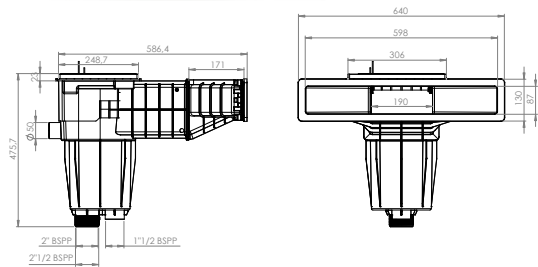

X-Line

X-Pro 600 Skimmer

ELEVA TU PISCINA AL SIGUIENTE NIVEL

- **Efecto infinito**, con tan solo con 5,5 cm desde coronación hasta la línea de flotación.
- **Integración total en el diseño:** gama de colores y tapa rellenable con cierre de seguridad.
- **Cuerpo de gran volumen:** Filtro de 3 litros para un mantenimiento reducido.
- **Acorde a las normas EN 13451-3, EN 16713-2, EN16582-1 y AS1926.3-2010.**

4 COLORES
DISPONIBLES

Espacio específico para el sensor de nivel, temperatura, etc. Soporte de sensor extraíble para un montaje y ajuste sencillos.

Buffer y sistema estabilizador para evitar reboses durante un uso normal.

Tapa rellenable con cierre para evitar que se abra accidentalmente.

Conectores inferiores de 1,5", 2", 2,5". Conexión de reboso de 50 mm. Conexión M20 para el tubo eléctrico en el posatapas ajustable en altura.

Tapa rellenable con baldosa y cierre

Marco posatapas con altura ajustable

Sensor de nivel. Gestiona el relleno de la piscina con nuestra gama AquaRite®

PCF20 conducto pasacables M20 x 3/4"

Versión para fibra de vidrio con un adaptador con inclinación de 6°